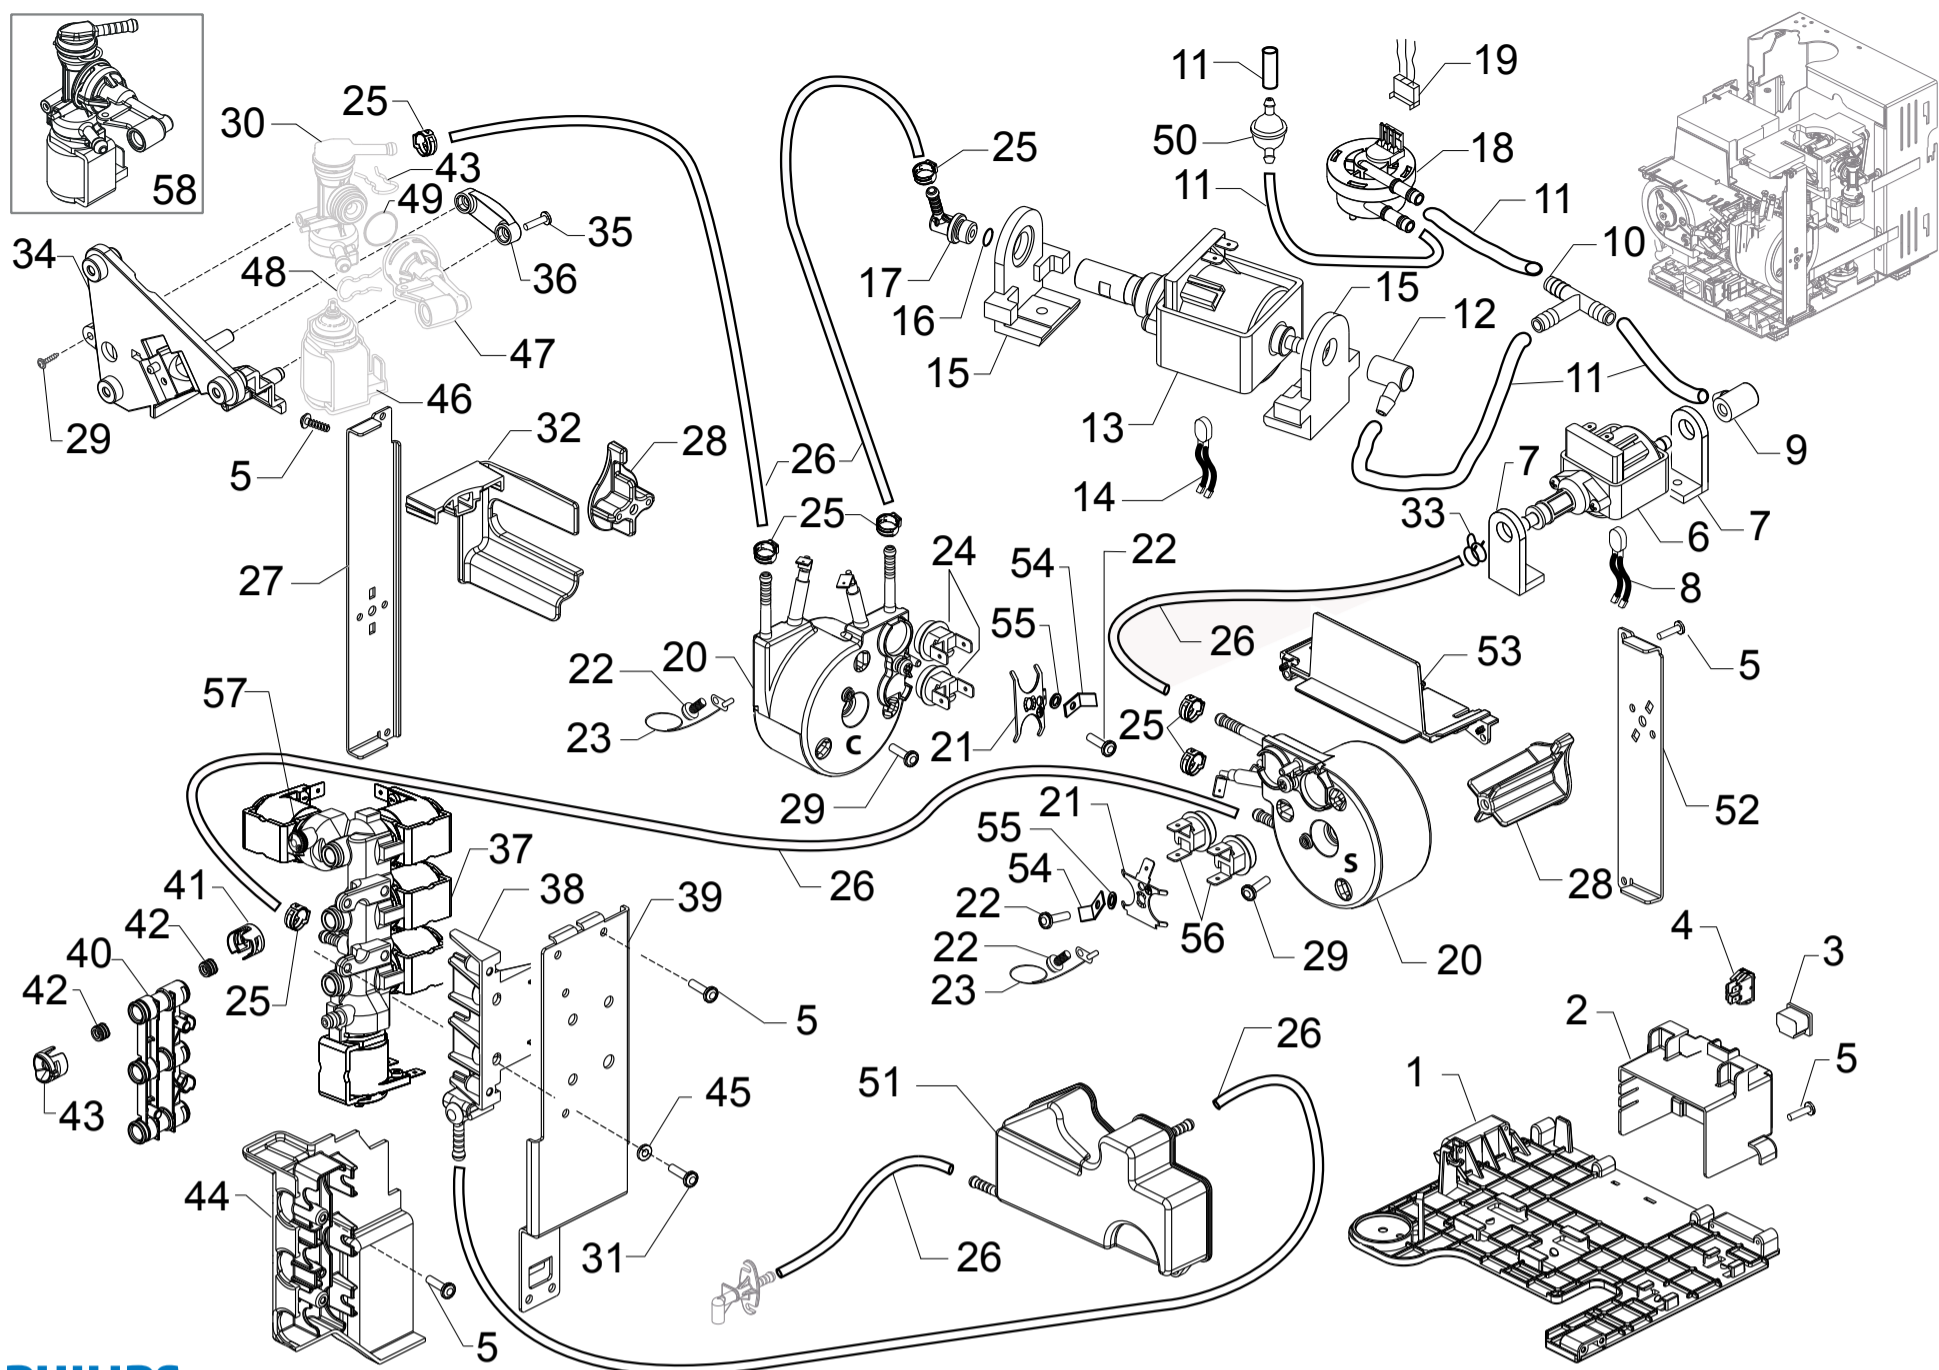

PHILIPS

Saeco

HD8854/01-02-03-09-14-15-16 HD8856/01-02
HD8856/03-04-05-06-08-09-41-43-47

Cod.10003287-3521-22-23-25-79-3760-61-3286
Cod.10003524-26-78-3738-39-3808-78-4089-90

POS	CODE	12NC	DESCRIPTION	NOTE	POS	CODE	12NC	DESCRIPTION	NOTE
01	11023077	996530067527	TRANSP/CHROM.GEN.CARAFE MYB9/MDS ASSY.						
02	11023235	996530007599	CHR.CARAFE CAPP.COVER V2 S/SC.MYB9 ASSY.						
03	11022498	996530007389	CHR.CARAFE UPPER DISPEN.SUPP.V2 S/S.MYB9						
04	11012812	996530006527	VENTURI TUBE FOR CAPPUCCINATORE MYB9						
05	11012678	996530006463	BLACK CARAFE MILK DISPENSER TUBE MYB9						
06	11013163	996530006668	BLACK UPPER TUBE CARAFE CONNECT.MYB9						
07	11022496	996530007388	CHRO.CARAFE LOWER DISPENSER SUPP.V2 MYB9						
08	11030950	996530072575	MATT/BLACK UPPER COVER PART CARAFE MYB9						
09	12000550	996530007838	SCREW TCB TORX 10 3X25 PLAST.SS						
10	11021893	996530007192	BLACK LOWER COVER PART CARAFE MYB9 ASSY.						
	-	421944012821	BLK LOWER COVER PART CARAFE V2 MYB9 ASSY UP TO S/N 9013381627776 FROM S/N 9013381627777						
11	11013466	996530006784	CHROM.CARAFE REAR PART HANDLE MYB9						
12	11023158	996530007588	CHROM.CARAFE FRONT PART HANDLE V2 MYB9						
13	149360200	996530018269	SILICONE TUBE 5X8 70SR	IN ROLL					
14	129911721	996530013137	SCREW TSP TORX 4X16 PLAST STEEL						
15	11013164	996530006669	BLACK LOWER TUBE CARAFE CONNECT.MYB9						
16	129910921	996530013128	SCREW TCB TORX 10 3X10 SS						
17	9161.111	996530050555	MAGNET FOR FLOAT SUPERAUT.						
18	11014016	996530006968	SS.INSERT FOR MAGNET MYB9						
19	12000895	996530007951	SCREW TSP TORX 10 3X10 PLAST.SS						
20	11024104	996530007705	TRANSP.CARAFE V3 S/SCREEN MYB9						
21	17000004	996530009557	BLK CARAFE CAPPUCIN.CASING W/CAPS MYB9						
22	11012813	996530006528	BLACK MILK TUBE CONNECTOR MYB9						
23	11012814	996530067584	SILICONE TUBE 3,5X6 L=140 MM						
24	11013765	996530006849	STEEL SPRING FOR CARAFE LEVER MYB9						
25	11022522	996530007393	BLACK CAM FOR CARAFE LEVERS V2 MYB9						
26	11013832	996530006873	CARAFE SPRING WITH INSERT MYB9 ASSY. UP TO S/N 9013381627776 NOT AVAILABLE ORDER PART POS. N° 29						
	-	421944007011	SS SPRING V2 FOR CARAFE MYB9 FROM S/N 9013381627777						
27	17000131	996530067459	BLACK LEVER FOR CARAFE CAM V3 MYB9						
28	11028534	996530070326	PSA MILK ACCESSORY PACK ASSY.						
29	-	421940813091	KIT SPARES LOW.COVER PART CARAFE V2 MYB9						