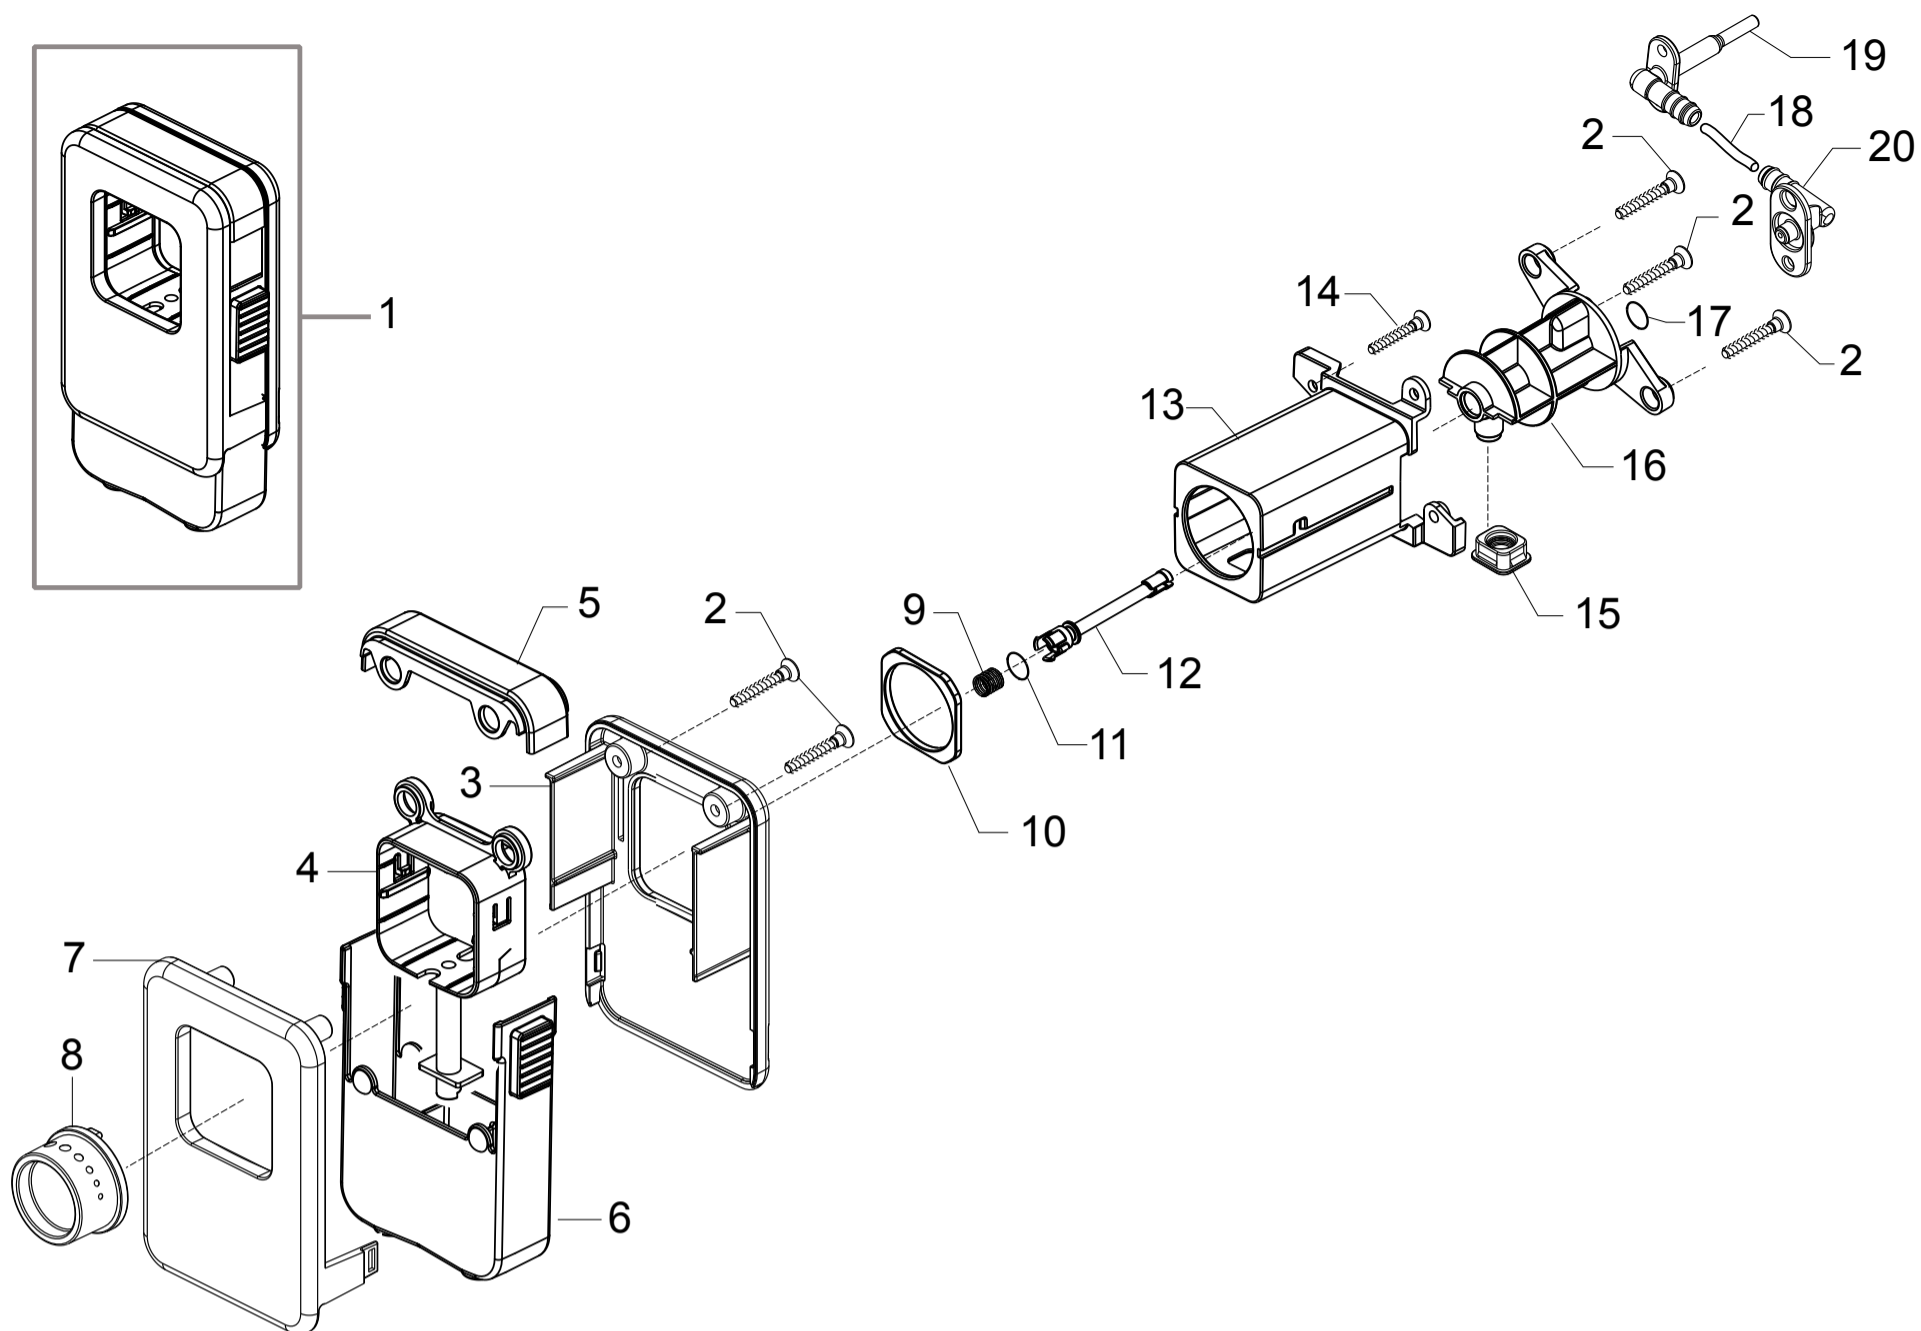

PHILIPS

Saeco

HD8854/01-02-03-09-14-15-16 HD8856/01-02
HD8856/03-04-05-06-08-09-41-43-47

Cod.10003287-3521-22-23-25-79-3760-61-3286
Cod.10003524-26-78-3738-39-3808-78-4089-90

POS	CODE	12NC	DESCRIPTION	NOTE	POS	CODE	12NC	DESCRIPTION	NOTE
01	11026136	996530069608	SB/SS FRONTAL PANEL V2 S/SCR.MDS ASSY. UP TO S/N TU901208034135		22	140328059	996530013564	OR 2015 SILICONE PTFE/FDA	
	11029322	996530070526	SB/SS FRONTAL PANEL V3 S/SCR.MDS ASSY. FROM S/N TU901208034136		23	9011.144	996530048885	SS FORK FOR TUBE D=4	
	11026135	996530069916	SB/SS FRONTAL PANEL V2 MDS ASSY. UP TO S/N TU901208034135	ONLY USA	24	11014215	996530007042	BLACK BUTTON FOR DOOR RELEASE MYB9	
	11029321	996530073224	SB/SS FRONTAL PANEL V2 MDS ASSY. FROM S/N TU901208034136	ONLY USA	25	11014218	996530007043	BLACK COVER BUTTON FOR DOOR RELEASE MYB9	
02	11023433	996530007629	BLACK FRONTAL PANEL INSERT MDS		26	12000450	996530007819	SCREW TCB TORX 10 3,5X12 PLAST.ZN-N	
03	11022981	996530007525	STEEL FRONT FRAME MDS UP TO S/N TU901210043090		27	11021747	996530007128	SPRING FOR DOOR RELEASE BUTTON MYB9	
04	17000363	996530009605	TRANSP.INFRAREDS PLATE MDS		28	17000094	996530009581	DOOR LOWER HINGE V2 MYB9	
05	11029324	996530070524	BLACK DRIP TRAY SUPPORT V2 MDS		29	128310402	996530012341	GALV.WASHER UNI 8842 A4	
06	11022986	996530067487	BLK CARAFFE BOARD SUPPORT GEN.MDS ASSY.		30	12001591	996530067488	GALV.SCREW TCB 4,2X13 DIN 7985 F	
07	11023913	996530007679	CHROM.TOUCH PANEL SUPPORT MDS UP TO S/N TU901126079436		31	17000048	996530067469	BLACK FLAT-CABLE COVER MDS	
	11025809	996530067855	CHROM.TOUCH PANEL SUPPORT MDS ASSY. FROM S/N TU901126079437 TO TU901242180832		32	12000895	996530007951	SCREW TSP TORX 10 3X10 PLAST.SS	
	17000778	996530073225	CHROM.TOUCH PANEL SUPPORT V2 MDS ASSY. FROM S/N TU901242180833		33	17000106	996530009584	DOOR UPPER HINGE V2 MYB9	
08	11011406	996530006054	ADHES.SILVER PLATE LOGO SAECO P0057		34	11023368	996530007622	CHROM.CONNECT.CAP FOR CARAFE MDS ASSY.	
09	17000989	996530067458	TRANSP.GLASS FOR DISPLAY S/SCR.MDS UP TO S/N TU901242180832		35	-	421940813061	KIT SPARES SERIAL BUTTONS BLK S/SC.MDS UP TO S/N TU901231130583	
	17000776	996530073066	TRANSP.GLASS V2 FOR DISPLAY S/SCR.MDS FROM S/N TU901242180833			-	421940813031	KIT SPARES SERIAL BUTTONS M/BLK S/SC.MDS FROM S/N TU901231130584	
10	17000325	996530067462	BLK DISPLAY FUNC.BUTTONS COVER S/SCR.MDS		36	11025801	996530070528	CHROM.LEFT LATERAL FRONT FRAME INS.MDS FROM S/N TU901210043091	
11	11023018	996530007538	TRANSP.TOUCH PANEL MDS		37	11025800	996530070527	CHROM.RIGHT LATERAL FRONT FRAME INS.MDS FROM S/N TU901210043091	
12	12001490	996530067494	GRAPHIC DISPLAY 128 X 64 MDS		38	11025799	996530070525	CHROM.UPPER FRONT FRAME INSERT MDS FROM S/N TU901210043091	
13	11022396	996530007353	CPU+SW MDS ASSY.		39	17000045	996530009578	BLK PRESENCE CARAFE MICRO INSERT V2 MYB9	
14	11024301	996530067434	ADHES.SILVER PLATE LOGO PHILIPS		40	12001330	996530008026	TRANSP.ROUND ADHESIVE FOOT SJ-5382	
15		421944060431	TF/CHROM.STEAM TUBE V2 MDS ASSY		41	11013328	996530006745	BLACK CARAFFE BOARD COVER MYB9	
16	11022983	996530007527	BLACK DISPLAY SUPPORT MDS		42	17000110	996530067454	BLACK STEAM TUBE HANDGRIP MDS	
17	11023021	996530007542	CHROM.EXTERNAL STEAM TUBE INSERT MDS		43	11000651	996530000425	WATER LEVEL SENSOR BOARD P124 UP TO S/N TU901235137009	
18	11022985	996530067515	BLK-SB/SS INSIDE COVER FRON.PANEL MDS AS UP TO S/N TU901210043090			11003232	996530001522	AS.CPU+SW WATER LEVEL SENSOR V2 FROM S/N TU901235137010	
	11030578	996530072409	BLK INSIDE COVER FRONT PANEL V3 MDS FROM S/N TU901210043091		44	129823821	996530013079	TCB SCREW M4X8 UNI 7687 SS	
19	17000062	996530067476	WHT PREFORM.TEFLON TUBES SUPP.MDS ASSY.		45	9161.111	996530050555	MAGNET FOR FLOAT SUPERAUT.	
20	17000006	996530009559	TWO WAY TEFLON TUBES SUPPORT SPRING MYB9		46	11014016	996530006968	SS.INSERT FOR MAGNET MYB9	
21	11013785	996530006856	STEEL TEFLON TUBES SUPPORT SPRING MYB9		47	128310321	996530012339	WASHER UNI 8842 A3 SS	
					48	129912902	996530013153	SCREW TCB TORX 10 AB 2,9X6,5 SHEET ZN-B	
					49	11023238	996530007602	AS.SUPP.SCHEDA CARAF.V4 MYB9 NER.	
					50	11013368	996530006754	MILKCARAFFE BOARD V2 MYB9	
					51	17000002	996530009555	BLACK CARAFE MICRO INSERT V2 MYB9	
					52	17000019	996530009566	SS CARAFE MICRO INSERT SPRING MYB9	