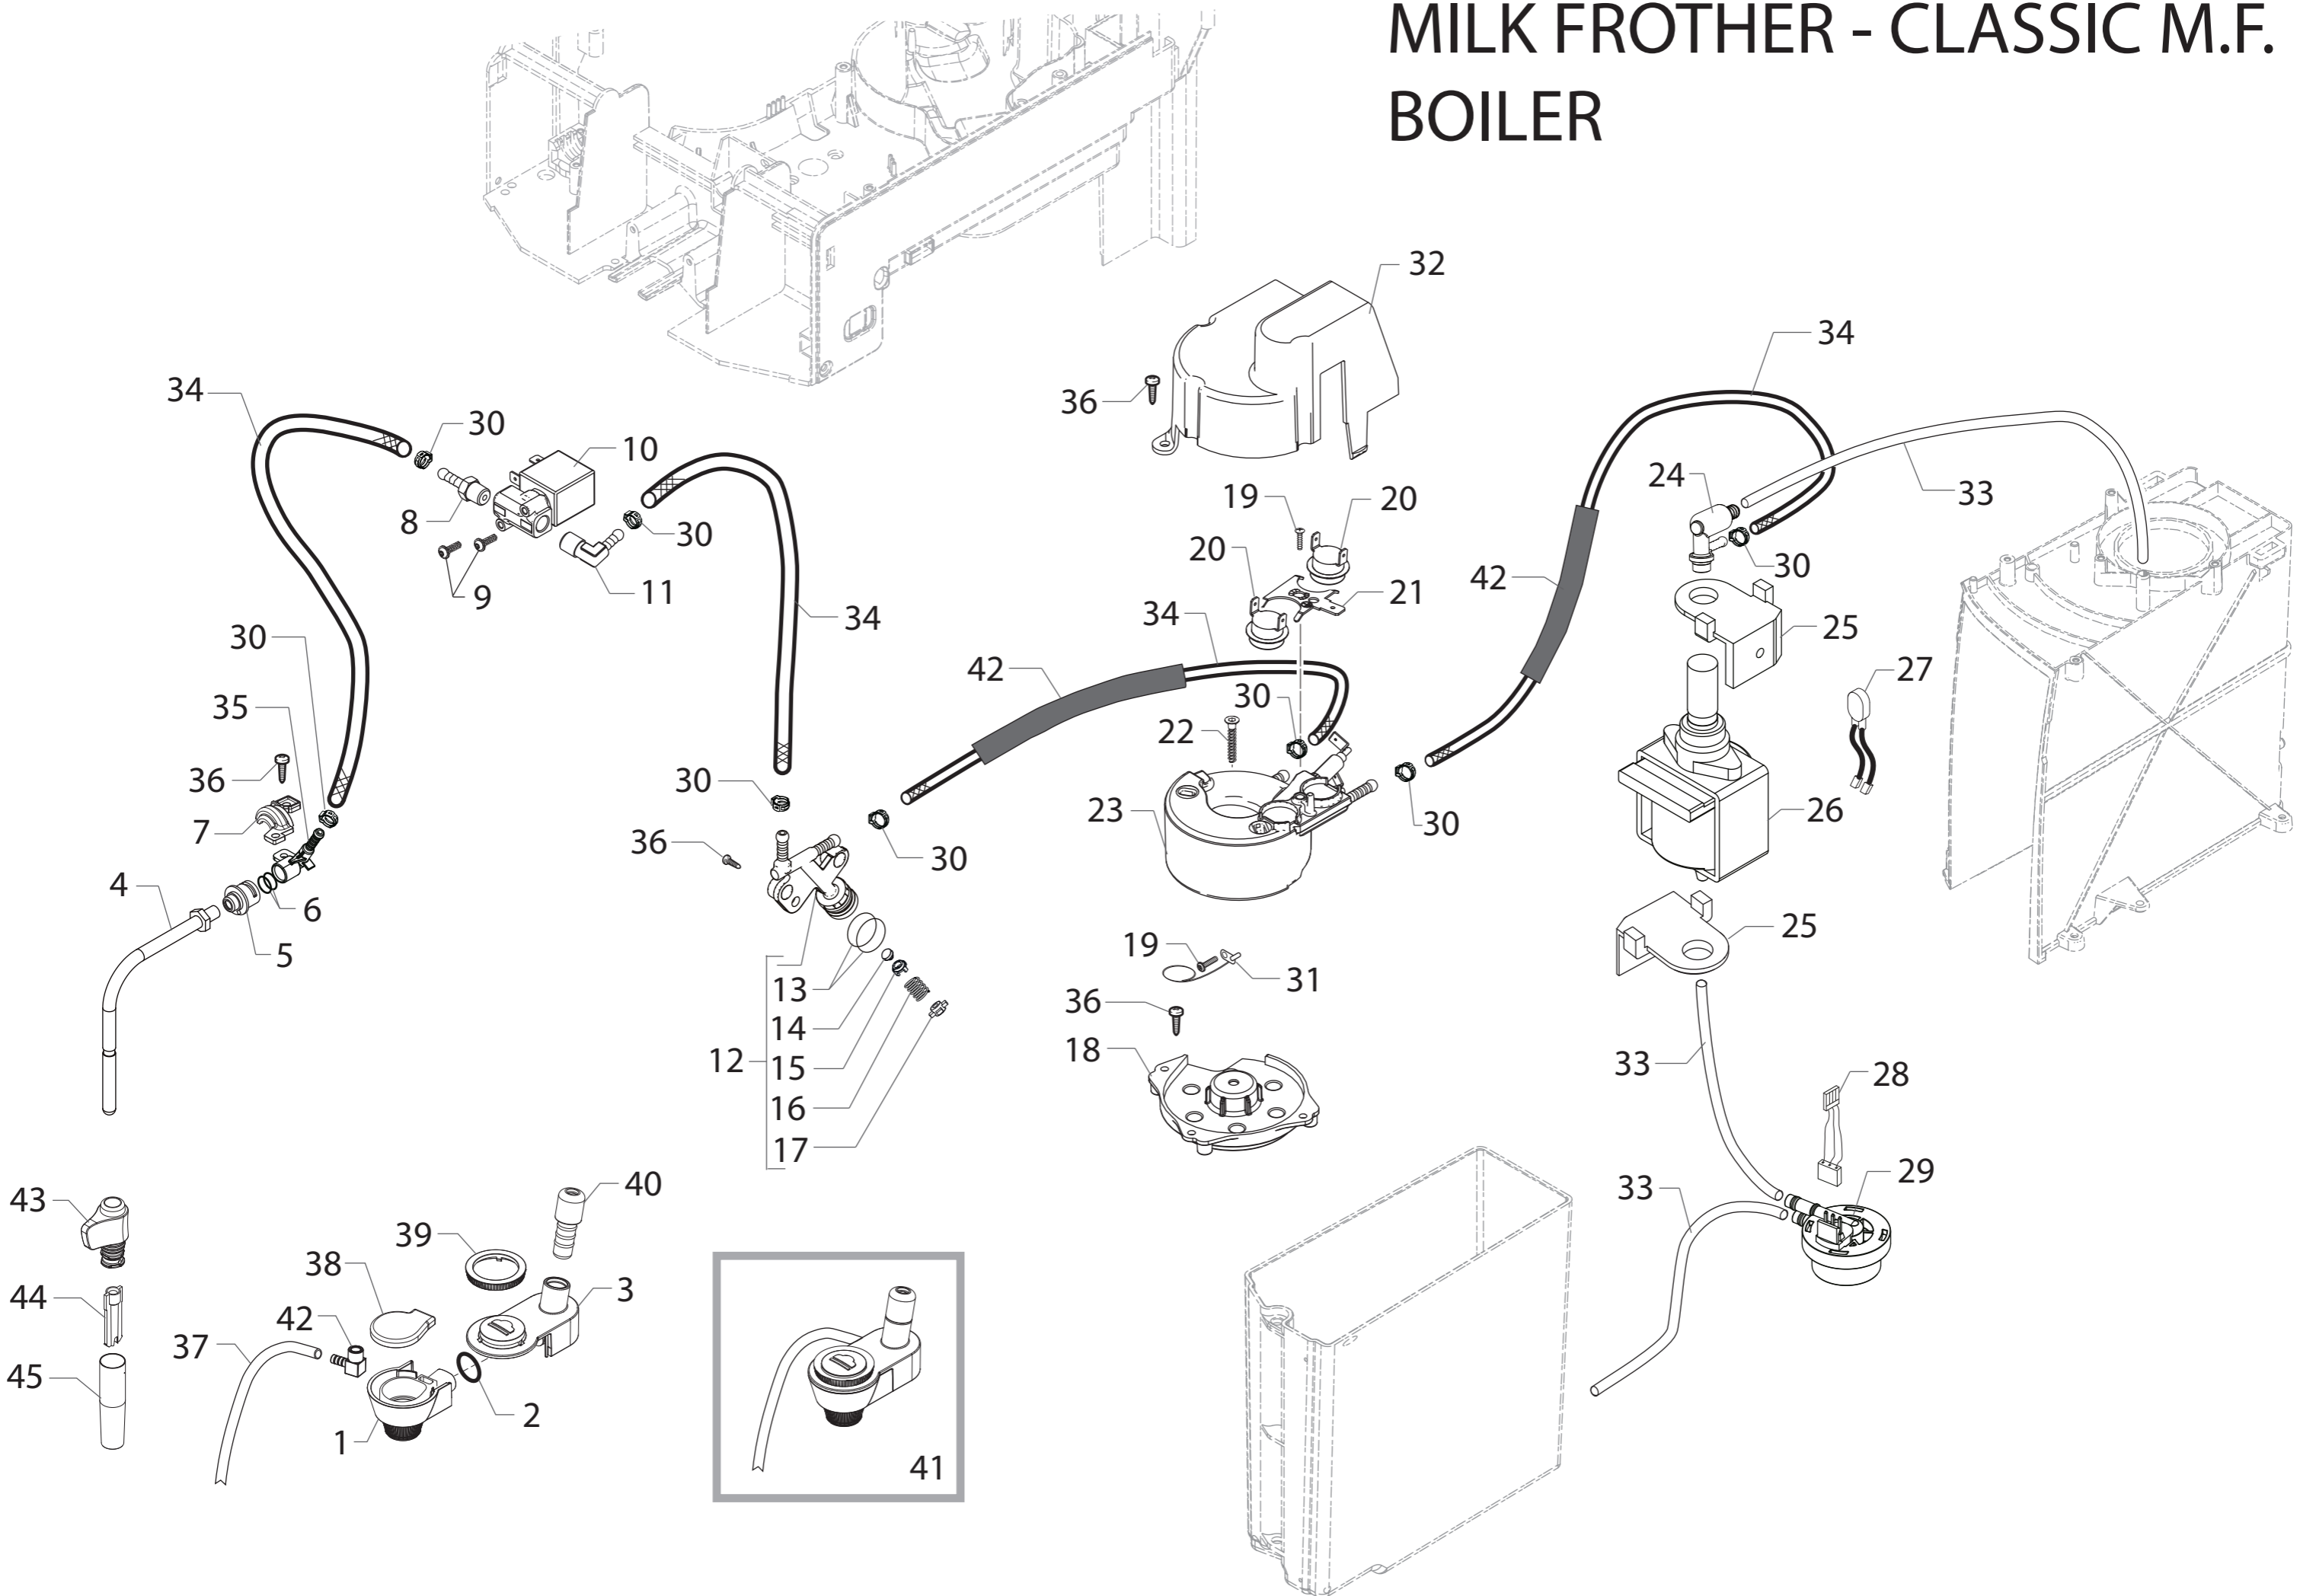

MILK FROTHER - CLASSIC M.F. BOILER

E74188

Pos	Artikel-Nr.	Beschreibung	Pos	Artikel-Nr.	Beschreibung
1	421941301081				
2	NM01.028	O-Ring 106 SV, MC, P3/5			
3	421941301101				
4	11031323				
5	11011127	Hülse, schwarz zu Dampfrohr			
6	140324461	O- RING 0060-20			
7	11013894	Halterung zu Dampfrohr			
8	11024868	RACCORD 1/8"			
9	129823802	SCHRAUBE M4X8			
10	11024038	ELEKTROVENTI 2-WEGE			
11	11024469	RACCORD 90°			
12	17000114	HWD Hahn kplt Intelia			
13	12000893	O-Ring 0120-20 EPDM			
14	11008104	Stopfen schwarz zu HWD-Ventil			
15	11008105	Support zu Regulierventil			
16	11008077	Feder zu Regulierventil			
17	11008106	Abdeckung zu Regulierventil			
18	11022791	Boilerhalterung			
19	12001715	TORXSCHRAUBE 4X8			
20	12001033	THERMOSTAT 190°C ONE SHOT			
21	11001751	HALTEBÜGEL MIT PE			
22	12001280	TORX SCHRAUBE 5X20			
23	17000346	DLEH SLIM 230V/ 50 HZ			
24	11004689	SICHERHEITSENTIL 16-18 BAR			
25	149205850	GUMMIHALTER PUMPE			
26	12000140	PUMPE ULKA EP5/ S 230V/ 50HZ			
27	421946000131				
28	421946000141				
29	NV99.099	TURBINE D=1,2			
30	12000892	OETTINGERKLEMME D=9,5			
31	190800100	Temperatursensor NTC UL L=280 mm			
32	17001440				
33	JS01.022	SILIKONSCHLAUCH 5X10 UMMANTELT			
34	16000380	SILIKONSCHLAUCH 5X8,9 UMMANTELT			
35	11005757	Support zu Dampfrohr			
36	12000450	TORXSCHRAUBE 3,5X12			
37	9972.045	Siliconschlauch 3,5x6 L=350 mm			
38	421941301131	BLK CAPPUC.CASING SEAL SMR/H			
39	421941301121				
40	421941301141	BLK STEAM TUBE INSERT SMR/H			
41	421941301151	BLK CAPPUC.SMR/H ASSY.			
42	147922350	Raccord 90° zu HWD-Rohr, schwarz			
43	421941300671				
44	11001620	Kunststoffsteg Panarello Innen			
45	11001621	Milchschaumdüsenhülse chrom Tale			
100	11026286