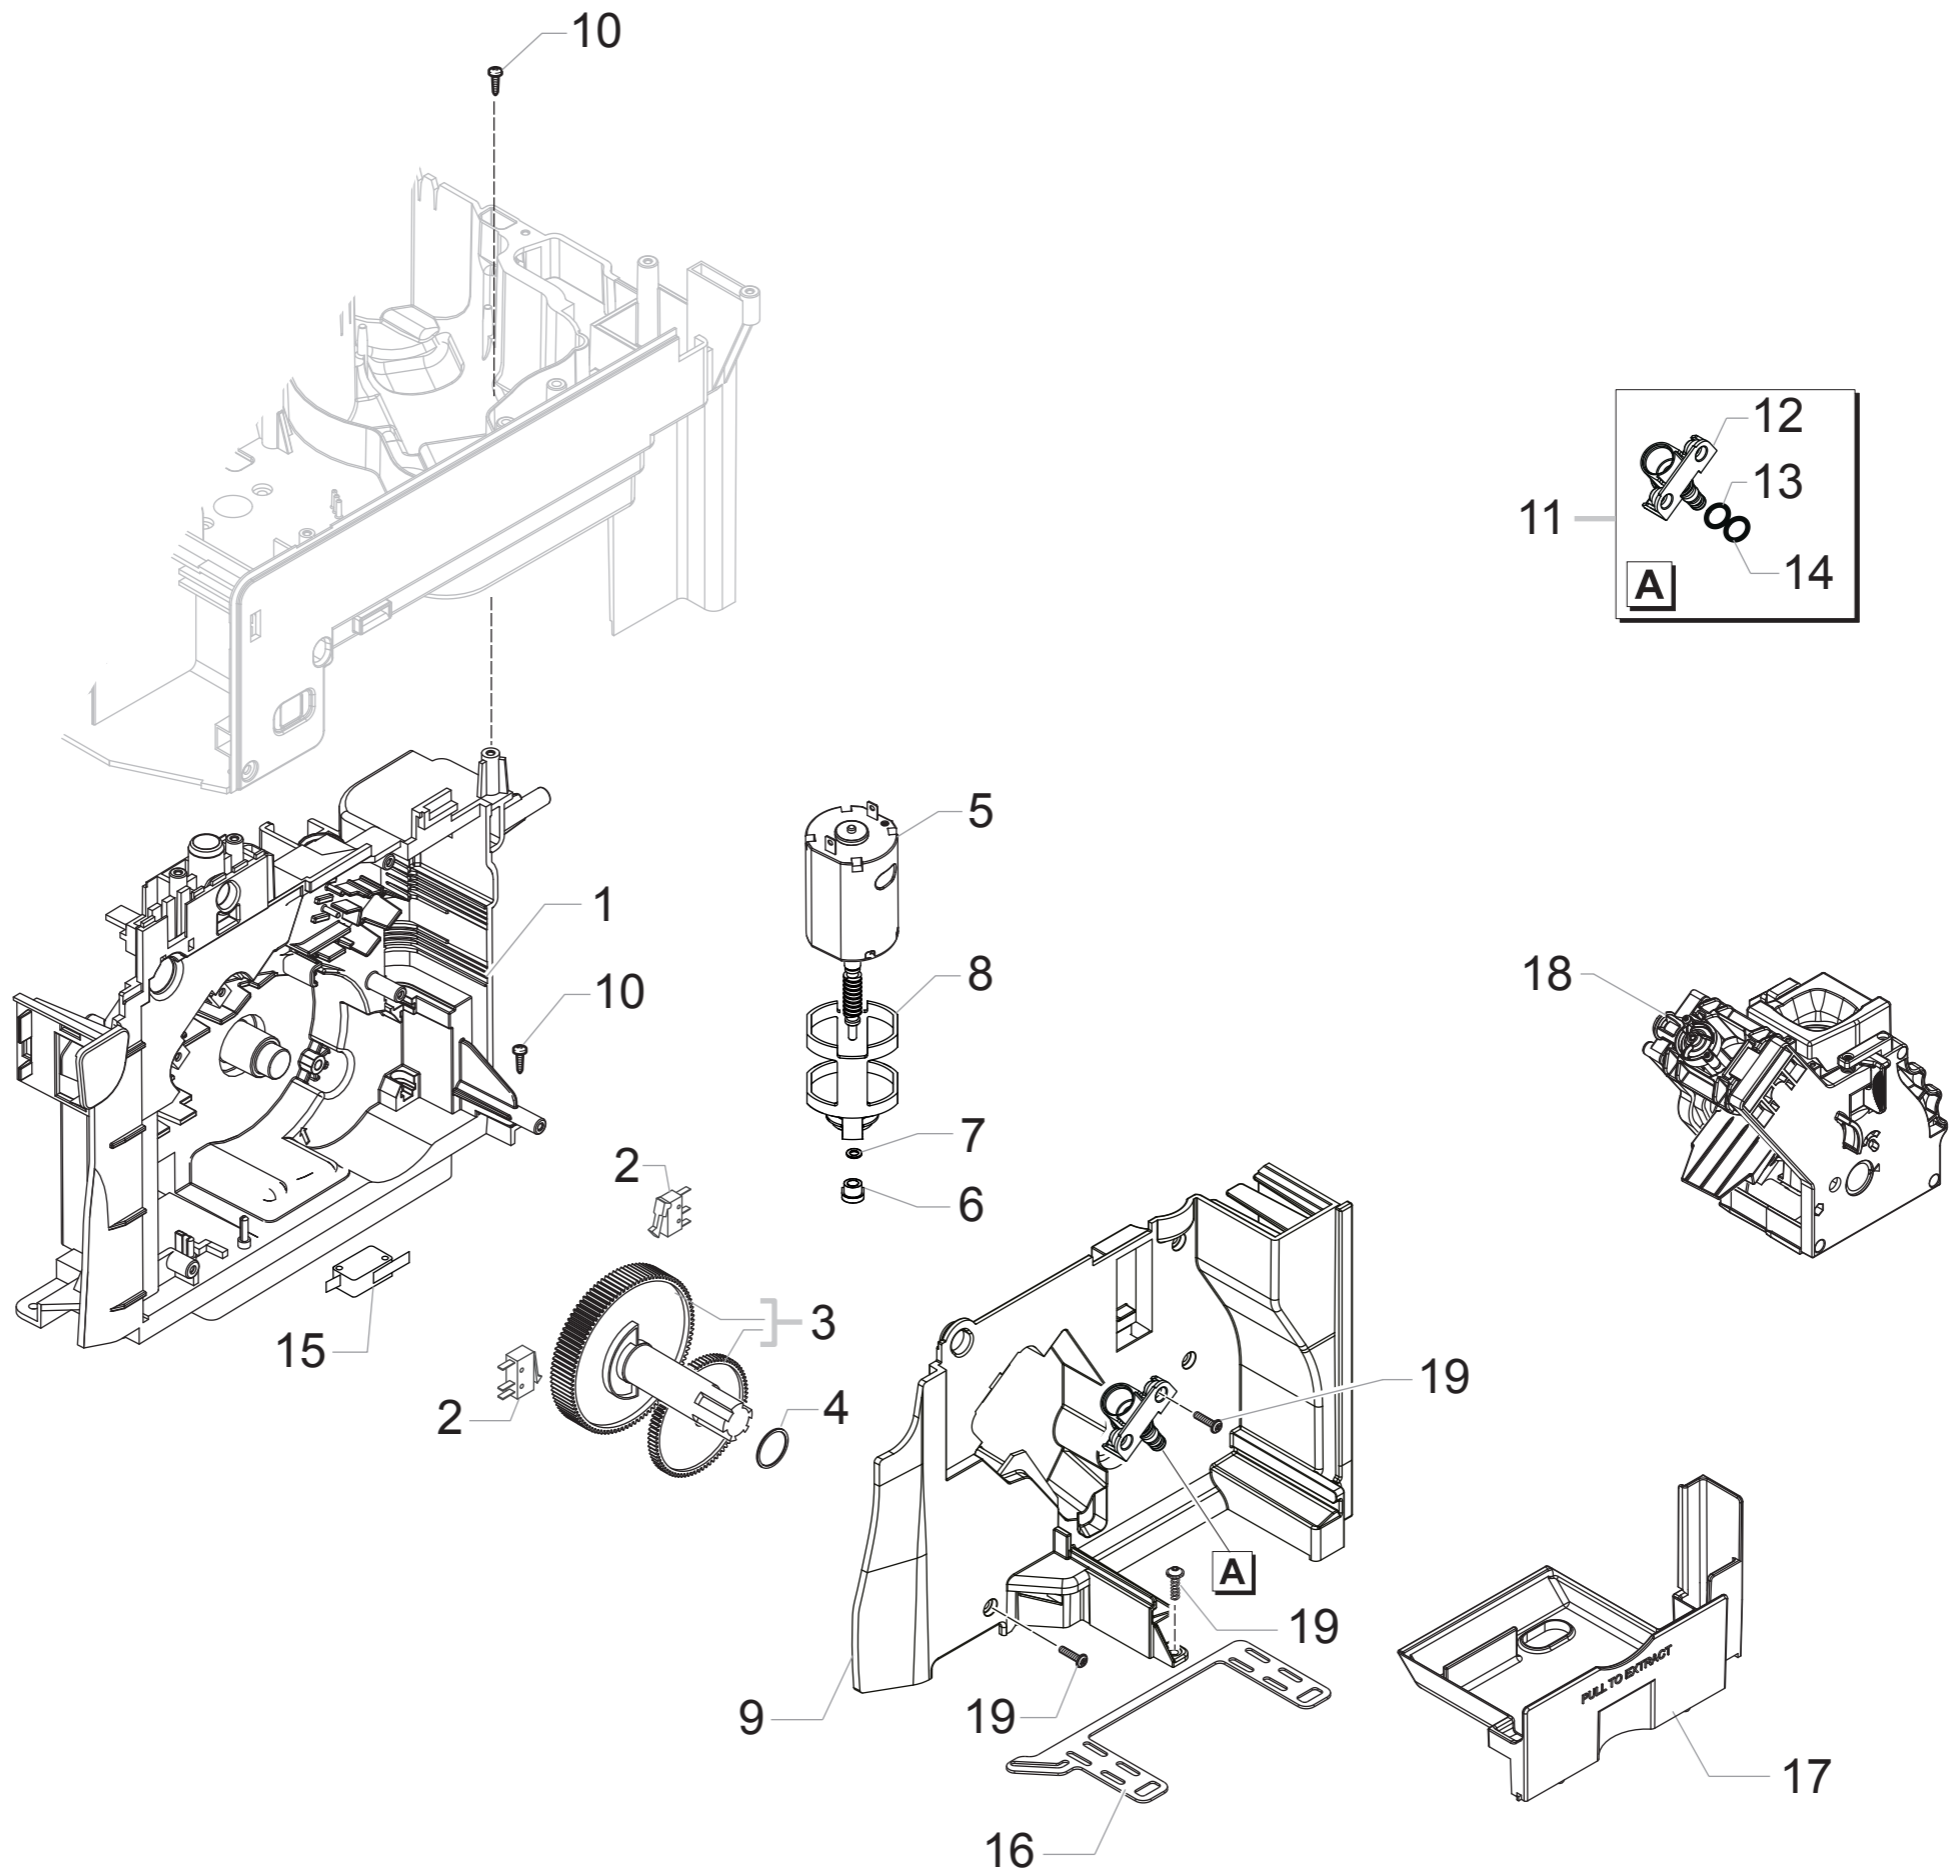

E74188

Pos	Artikel-Nr.	Beschreibung	Pos	Artikel-Nr.	Beschreibung
1	17000366	Montageplatte kplt.schwarz Getri			
2	NE05.038	MIKROSCHALTER			
3	20000900	KIT ZAHNRÄDER GETRIEBE(1 MIKROSC			
4	9161.132	UNTERLEGSCHIEBE PLASTIK			
5	11005214	MOTOR GETRIEBE			
6	9121.046	SINTERBUCHSE			
7	148380200	DISTANZSCHEIBE BAKELIT			
8	9121.044	VIBRATIONSDÄMPFER			
9	11003754	Abdeckung, schwarz Montagepl.			
10	12000450	TORXSCHRAUBE 3,5X12			
11	11013531	Bolzen kplt. zu Regulierventil			
12	11013530	Bolzen Heißwasser/Dampfregler V2			
13	NM01.035	O-RING ORM 0090-20 SILICON			
14	NM01.057	O-RING ORM 0050-20 SILICON			
15	12001890	MIKROSCHALTER			
16	17000685				
17	17001336				
18	11031554				
19	12001728	TORXSCHRAUBE3,5X12