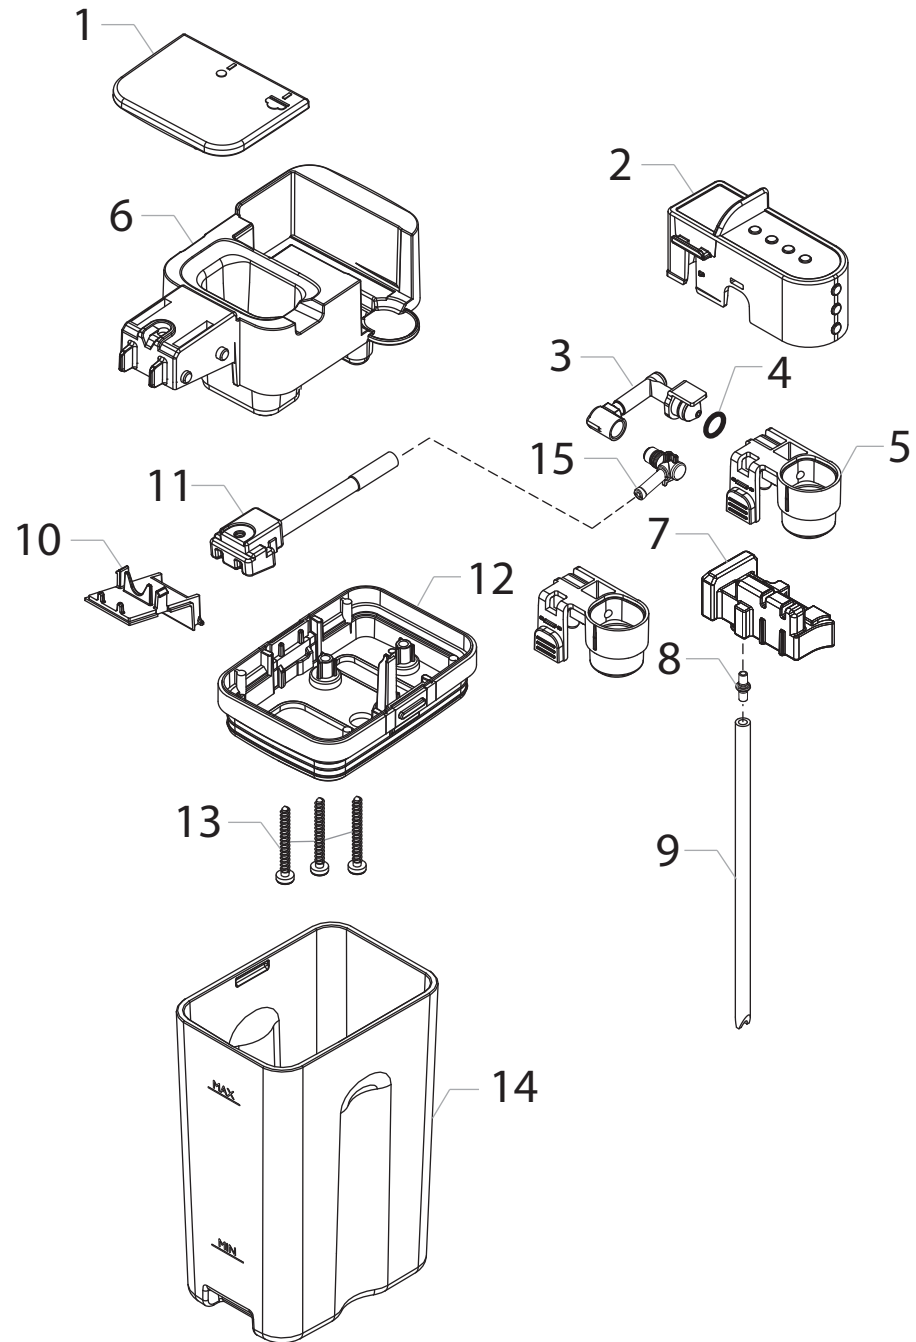

E74188

Pos	Artikel-Nr.	Beschreibung	Pos	Artikel-Nr.	Beschreibung
1	17001963				
2	17001982				
3	17002043				
4	NM01.028	O-Ring 106 SV, MC, P3/5			
5	17001985				
6	17001956				
7	17002052				
8	17001362	Einsatz zu Raccord Milchrohr sch			
9	11012814	Silikonschlauch 3,5X6 L=140MM			
10	421944001291				
11	17002211				
12	17001959				
13	129914002	TORX-BLECHSCHR. 3,5X16			
14	17001955				
15	421944005531				
16	11031503