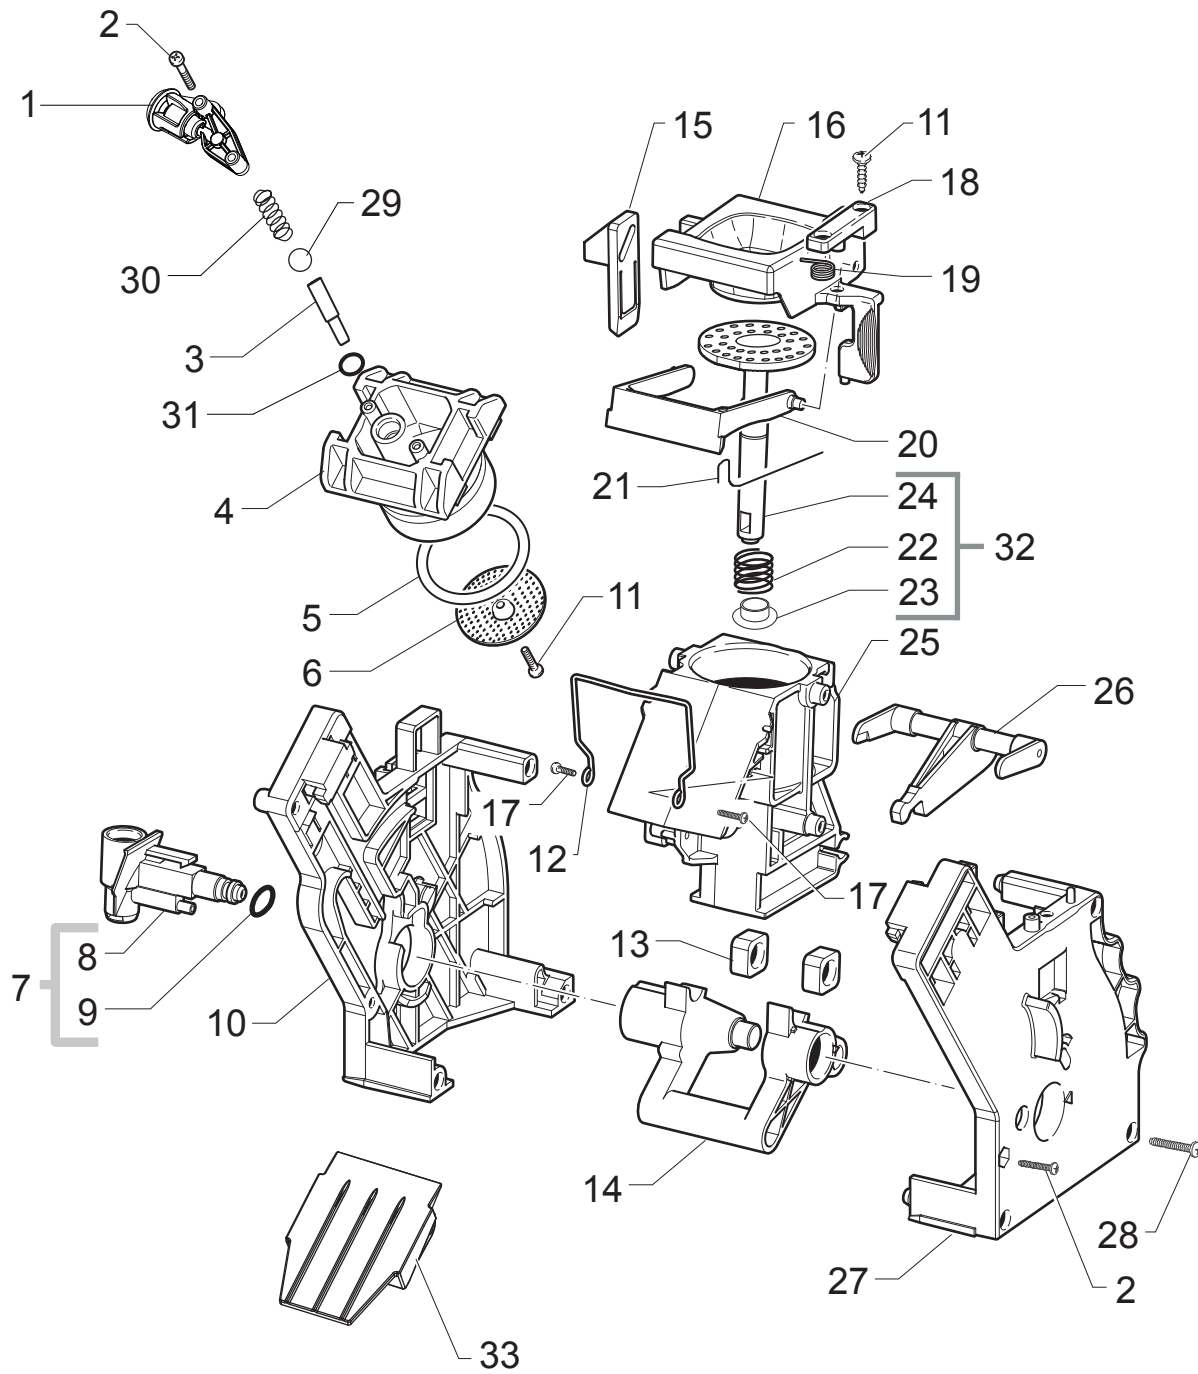

E74188

Pos	Artikel-Nr.	Beschreibung	Pos	Artikel-Nr.	Beschreibung
1	11009362	KAFFEEAUSLAUF BG			
2	12000550	TORXSCHRAUBE 3X25			
3	11009276	SCHLAUCH KOLBEN BG			
4	11001840	KOLBEN BRÜHGRUPPE OBEN			
5	NM01.044	O-RING ORM 0320-40			
6	9161.268	SIEB OBEN			
7	20000440	WASSEREINLAUFSTUTZEN BG + DICHTU			
8	9161.064.050	WASSEREINLAUFSTUTZEN BG			
9	NM02.007	O-RING 2025 EPDM			
10	9161.375.050	SEITENWAND BG SX			
11	12000895	TORXSCHRAUBE 3X10			
12	11001556	EINRASTFEDER H=49 BG			
13	9161.094.050	Gleitstück Brühgruppe schwarz			
14	9161.066.050	KURBELWELLE			
15	9161.373.050	ARRETIERHAKEN			
16	149261350	TRICHTER			
17	129912521	SCHRAUBE 3,4X14			
18	9161.374.050	BEFESTIGUNGSPLÄTCHEN			
19	9161.378	FEDER ZU TRICHTER			
20	11004161	ABSTREIFER			
21	9161.046	DRUCKFEDER			
22	9161.198	FEDER ZU KOLBEN			
23	9161.191	ARRETIERHÜLSE			
24	11003077	BRÜHKOLBEN UNTEN			
25	11003075	BRÜHKAMMER			
26	11003078	PLEUEL			
27	11005920	SEITENWAND BG DX			
28	12000897	TORXSCHRAUBE3,5X 20			
29	9991.168	KUGEL ZU CREMAVENTIL D=5MM			
30	11012095	Feder zu Kolben Brühgruppe			
31	140328761	O- RING0060-15			
32	11023086	BRÜHKOLBEN MIT FEDER+ ARRETIERUN			
33	17000663	BLACK BREW UNIT CONVEYOR SLIDE L			
100	11031554