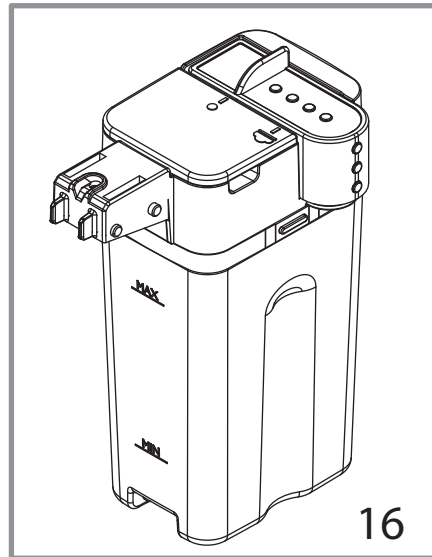

E74188

Pos	Artikel-Nr.	Beschreibung	Pos	Artikel-Nr.	Beschreibung
1	17001963				
2	17001982				
3	17002043				
4	NM01.028	O-Ring 106 SV, MC, P3/5			
5	17001985				
6	17001956				
7	17002052				
8	17001362	Einsatz zu Raccord Milchrohr sch			
9	11012814	Silikonschlauch 3,5X6 L=140MM			
10	421944001291				
11	17002211				
12	17001959				
13	129914002	TORX-BLECHSCHR. 3,5X16			
14	17001955				
15	421944005531				
16	11031503