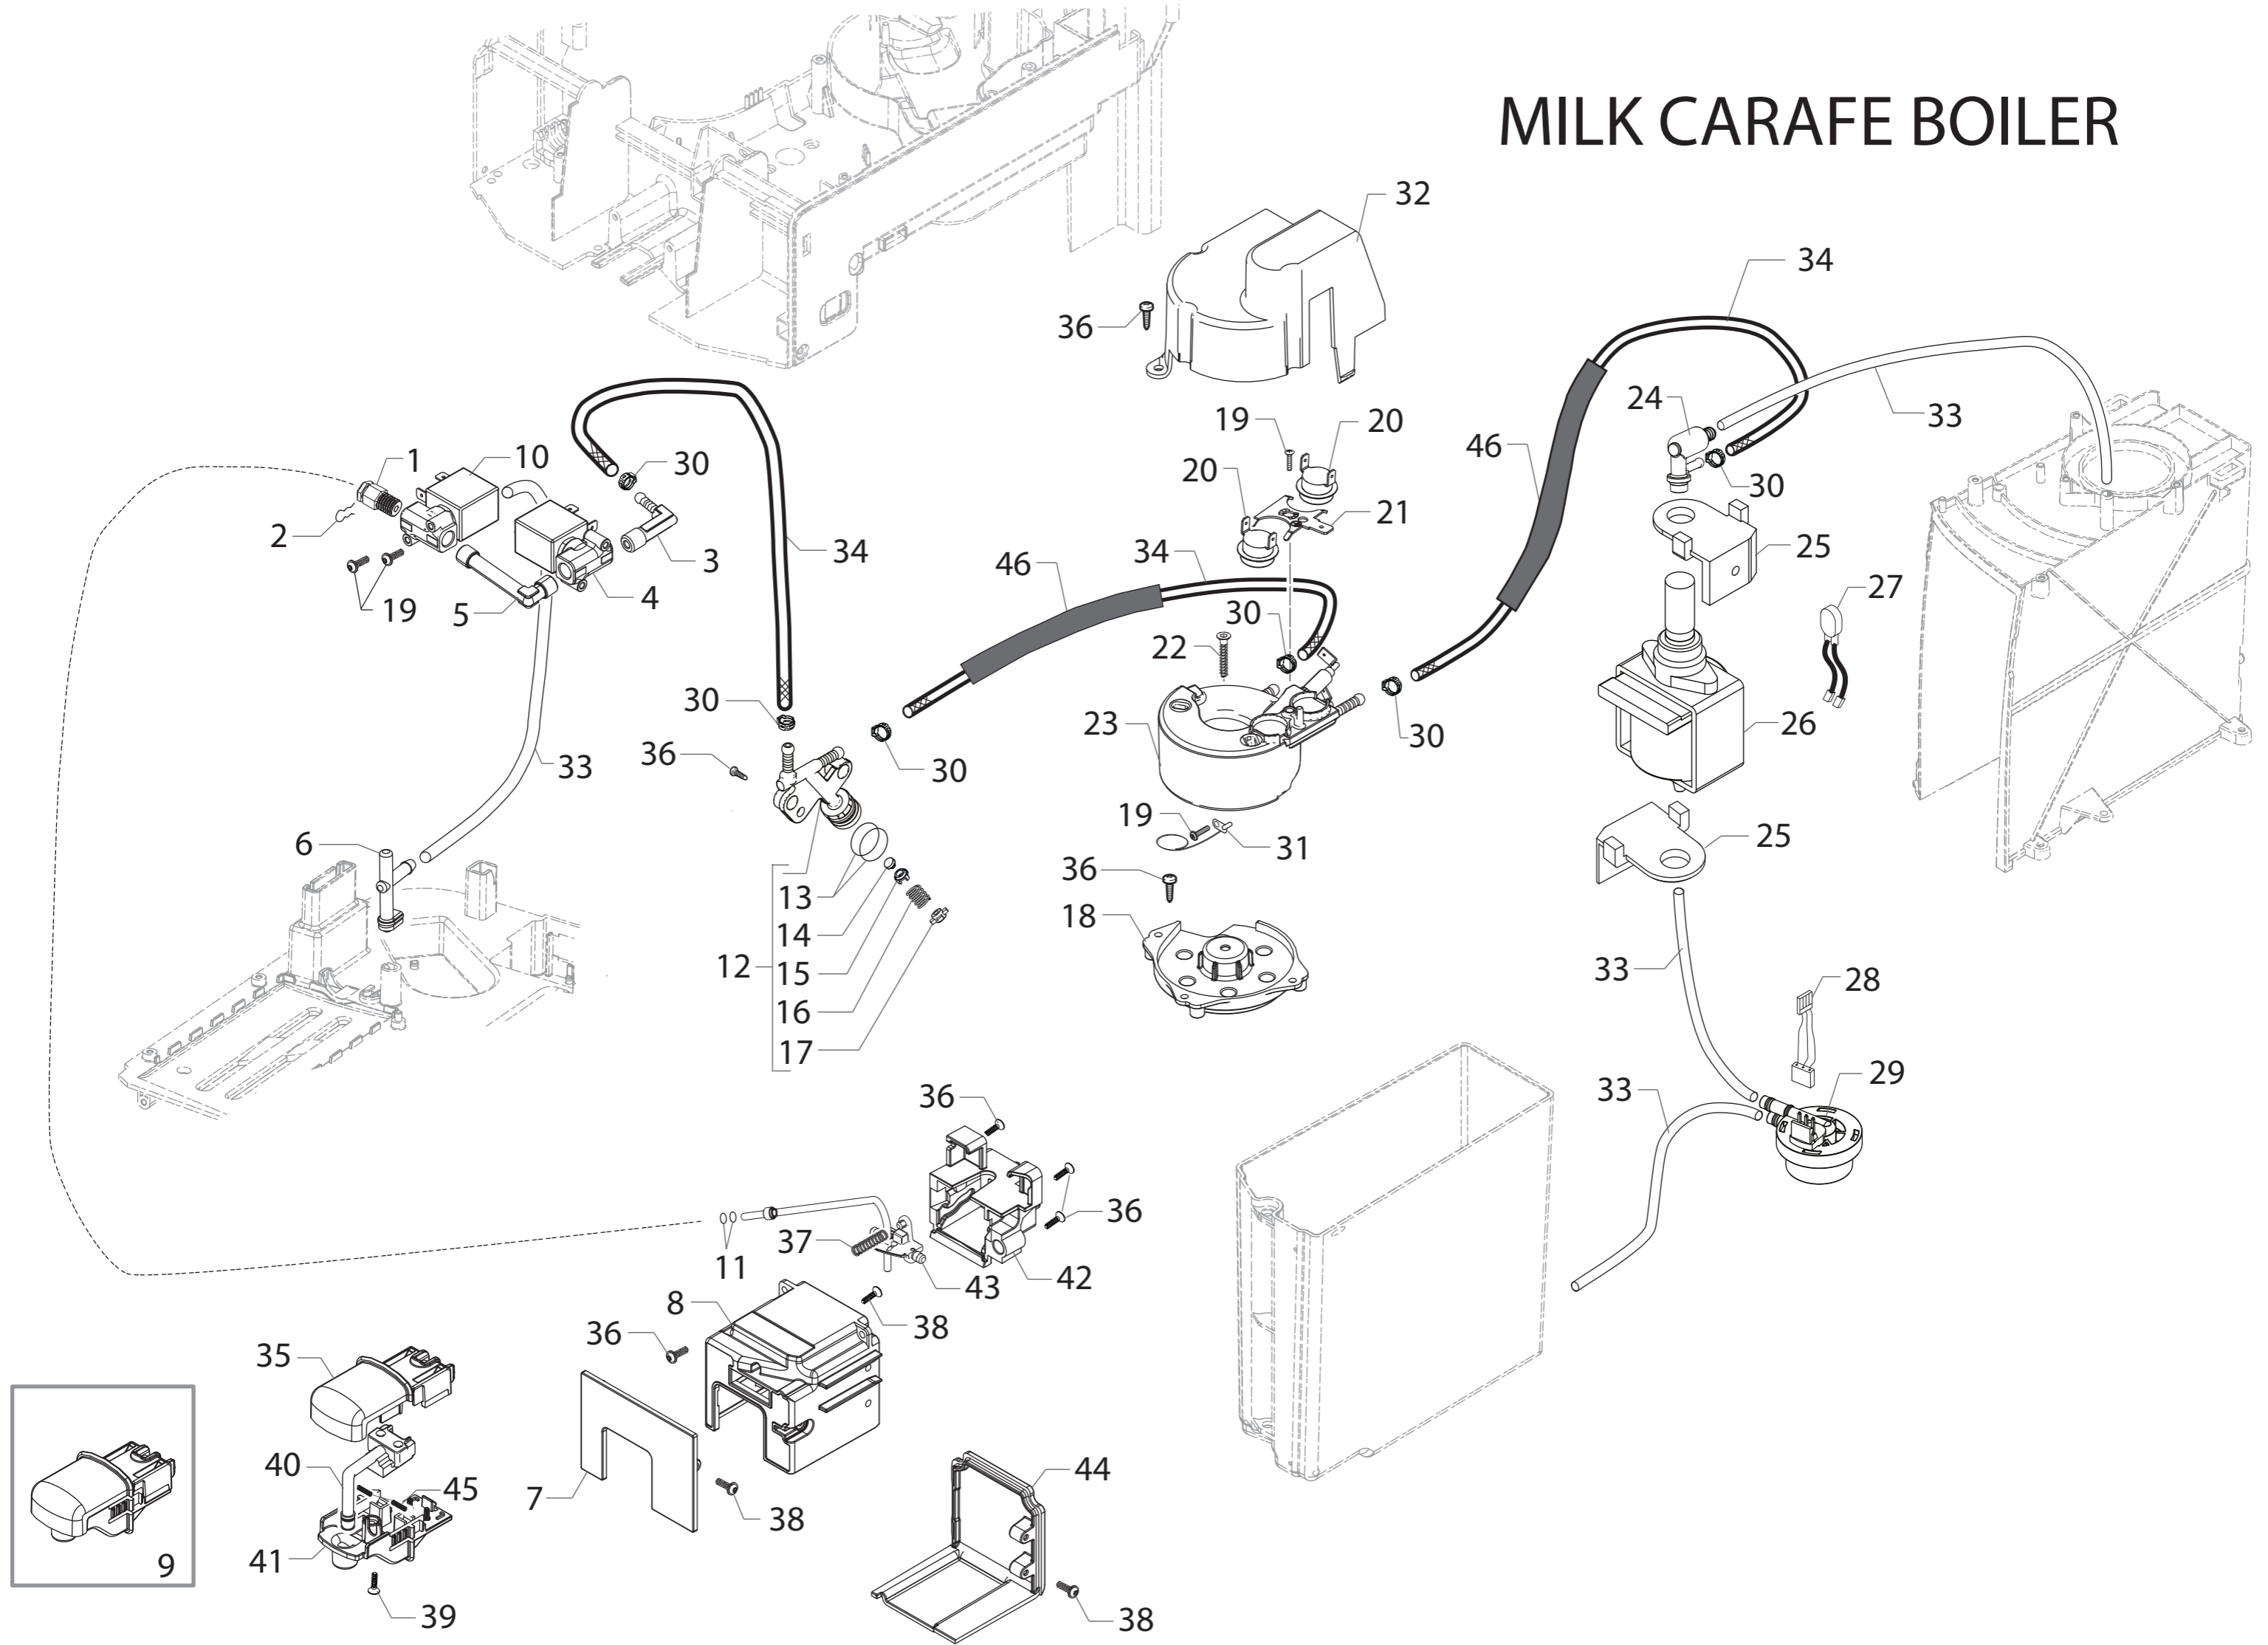

MILK CARAFE BOILER

E74188

Pos	Artikel-Nr.	Beschreibung	Pos	Artikel-Nr.	Beschreibung
1	11027572				
2	9011.144	Sicherungsfeder Schlauch VI, RO			
3	17001269				
4	11024038	ELEKTROVENTI 2-WEGE			
5	11031400				
6	17000980	Raccord zu Wasserauslauf XSMC			
7	11031711				
7	17001473				
8	17002027				
9	11031518				
10	11024039	3-wege Elektromagnetventil OT57			
11	140328059	O-RING 2015 SILIKON			
12	17000114	HWD Hahn kplt Intelia			
13	12000893	O-Ring 0120-20 EPDM			
14	11008104	Stopfen schwarz zu HWD-Ventil			
15	11008105	Support zu Regulierventil			
16	11008077	Feder zu Regulierventil			
17	11008106	Abdeckung zu Regulierventil			
18	11022791	Boilerhalterung			
19	129573202	Schraube TCB M4X8 selbstschneide			
20	12001033	THERMOSTAT 190°C ONE SHOT			
21	11001751	HALTEBÜGEL MIT PE			
22	12001280	TORX SCHRAUBE 5X20			
23	17000346	DLEH SLIM 230V/ 50 HZ			
24	11004689	SICHERHEITSVENTIL 16-18 BAR			
25	149205850	GUMMIHALTER PUMPE			
26	12000140	PUMPE ULKA EP5/ S 230V/ 50HZ			
27	421946000131				
28	421946000141				
29	NV99.099	TURBINE D=1,2			
30	12000892	OETTINGERKLEMME D=9,5			
31	190800100	Temperatursensor NTC UL L=280 mm			
32	17001440				
33	JS01.022	SILIKONSCHLAUCH 5X10 UMMANTELT			
34	16000380	SILIKONSCHLAUCH 5X8,9 UMMANTELT			
35	17002058				
36	12000450	TORXSCHRAUBE 3,5X12			
37	17000006	Feder zu Aufnahme			
38	12001728	TORXSCHRAUBE3,5X12			
39	129913902	Torx-Schraube 3x12 ZN-B			
40	17001215				
41	17002061				
42	17002025				
43	11027510				
44	17002026				
45	11005395	Feder Milchbehälterverschluss			
46	16000540	SILIKONSCHLAUCH 11X12,8 UMMANTEL			
100	11026286