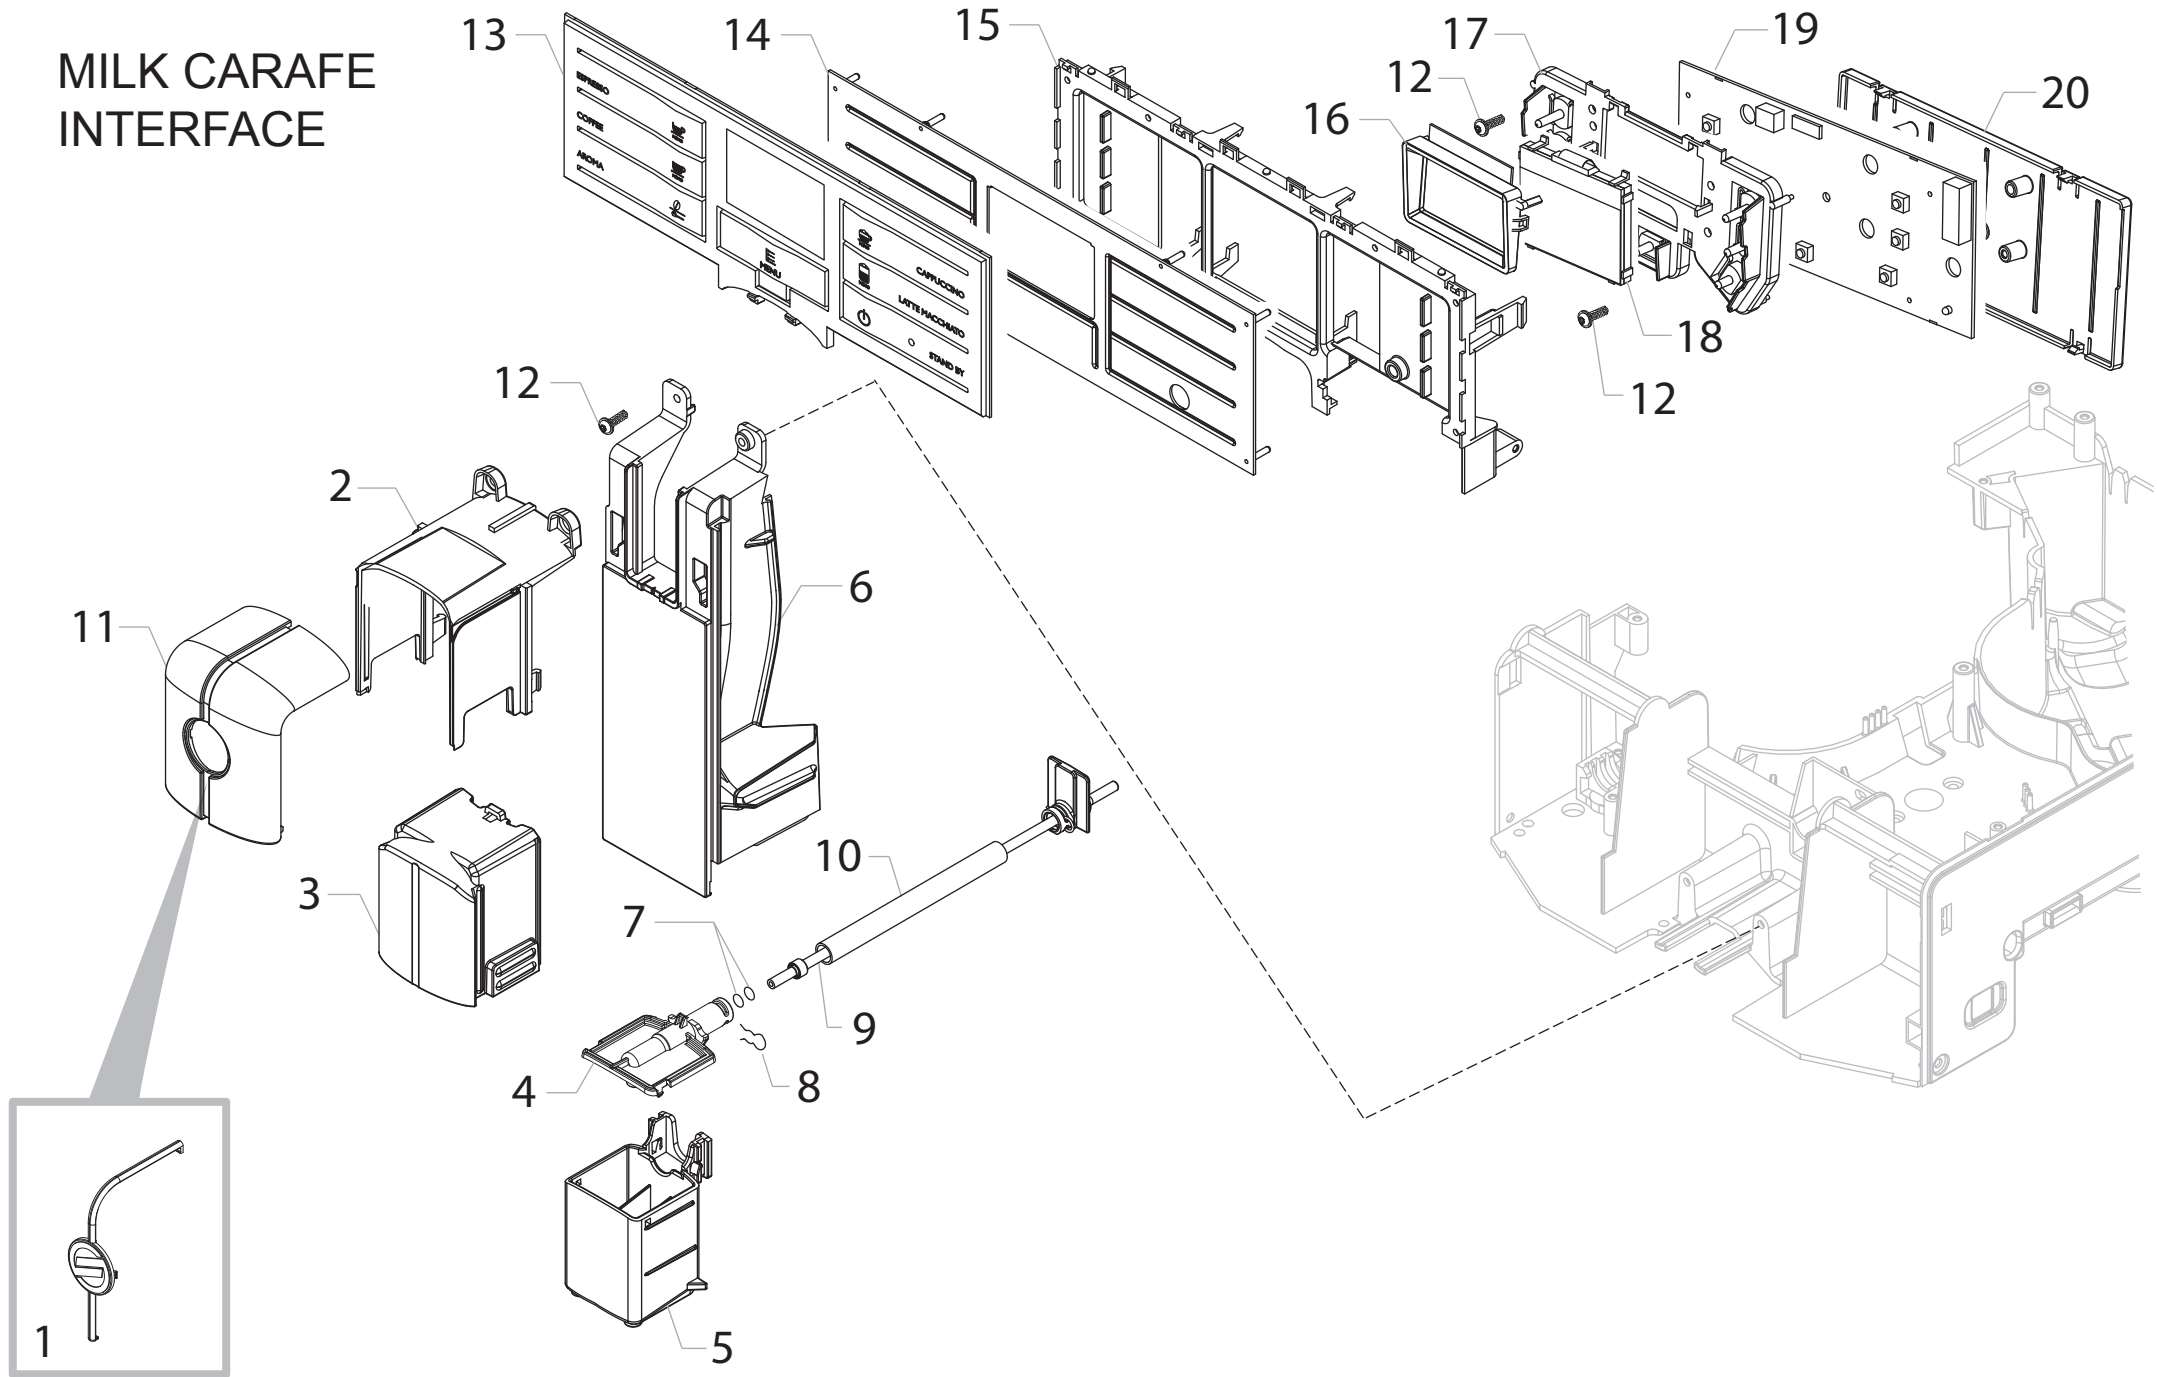

MILK FROTHER - CLASSIC M.F. INTERFACE

E74188

Pos	Artikel-Nr.	Beschreibung	Pos	Artikel-Nr.	Beschreibung
1	421941300791				
2	17001445				
3	17001456				
4	17001453				
5	17001448				
6	17001258				
7	140328059	O-RING 2015 SILIKON			
8	9011.144	Sicherungsfeder Schlauch VI, RO			
9	11031203				
10	149361200	Siliconschlauch 7,5x9,3 schwarz			
11	11031324				
12	12000450	TORXSCHRAUBE 3,5X12			
13	17001468				
13	421941300111				
14	11031352				
14	421941300781				
15	17001878				
16	17002015				
17	17001579				
18	421941285832				
19	421941300941	LCD DISPLAY			
20	421941300551				
20	421941300561				
21	17001577				

MILK CARAFE INTERFACE

E74188

Pos	Artikel-Nr.	Beschreibung	Pos	Artikel-Nr.	Beschreibung
1	421941300371				
2	17001445				
3	17001456				
4	17001453				
5	17001448				
6	11031699				
6	17001258				
7	140328059	O-RING 2015 SILIKON			
8	9011.144	Sicherungsfeder Schlauch VI, RO			
9	11031203				
10	149361200	Siliconschlauch 7,5x9,3 schwarz			
11	11031324				
12	12000450	TORXSCHRAUBE 3,5X12			
13	11031358				
14	17001878				
15	17002112				
16	17001579				
17	17001585				
18	421941300941	LCD DISPLAY			
19	421941300551				
20	17001577				