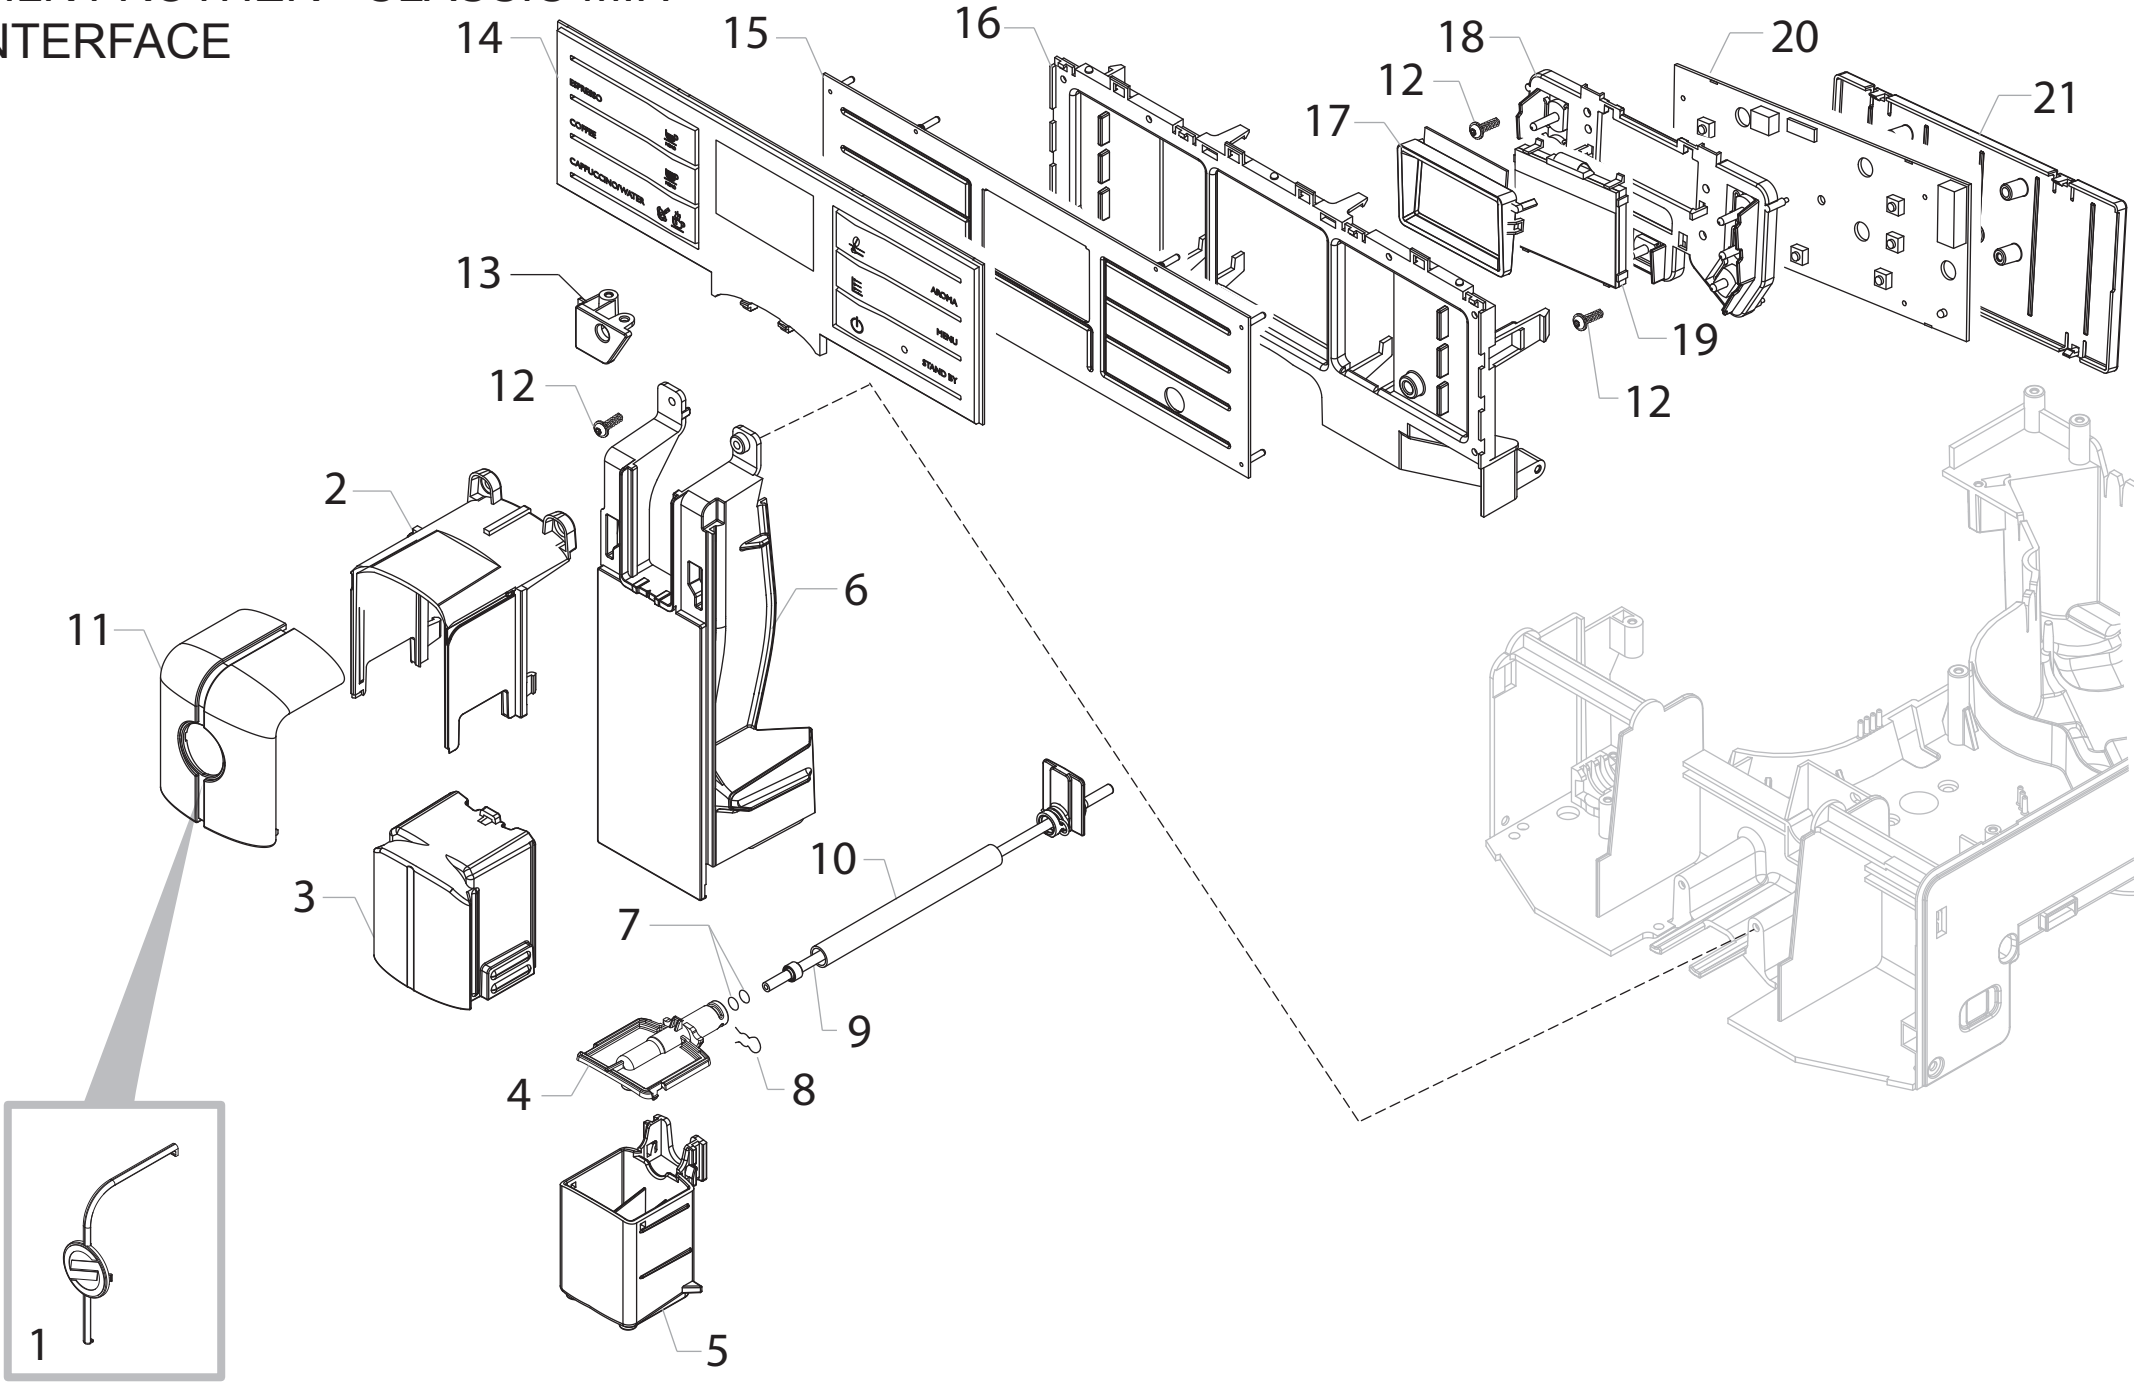

MILK FROTHER - CLASSIC M.F. INTERFACE

E74188

Pos	Artikel-Nr.	Beschreibung	Pos	Artikel-Nr.	Beschreibung
1	421941300791				
2	17001445				
3	17001456				
4	17001453				
5	17001448				
6	17001258				
7	140328059	O-RING 2015 SILIKON			
8	9011.144	Sicherungsfeder Schlauch VI, RO			
9	11031203				
10	149361200	Siliconschlauch 7,5x9,3 schwarz			
11	11031324				
12	12000450	TORXSCHRAUBE 3,5X12			
13	17001468				
13	421941300111				
14	11031352				
14	421941300781				
15	17001878				
16	17002015				
17	17001579				
18	421941285832				
19	421941300941	LCD DISPLAY			
20	421941300551				
20	421941300561				
21	17001577				

MILK CARAFE INTERFACE

E74188

Pos	Artikel-Nr.	Beschreibung	Pos	Artikel-Nr.	Beschreibung
1	421941300371				
2	17001445				
3	17001456				
4	17001453				
5	17001448				
6	11031699				
6	17001258				
7	140328059	O-RING 2015 SILIKON			
8	9011.144	Sicherungsfeder Schlauch VI, RO			
9	11031203				
10	149361200	Siliconschlauch 7,5x9,3 schwarz			
11	11031324				
12	12000450	TORXSCHRAUBE 3,5X12			
13	11031358				
14	17001878				
15	17002112				
16	17001579				
17	17001585				
18	421941300941	LCD DISPLAY			
19	421941300551				
20	17001577				