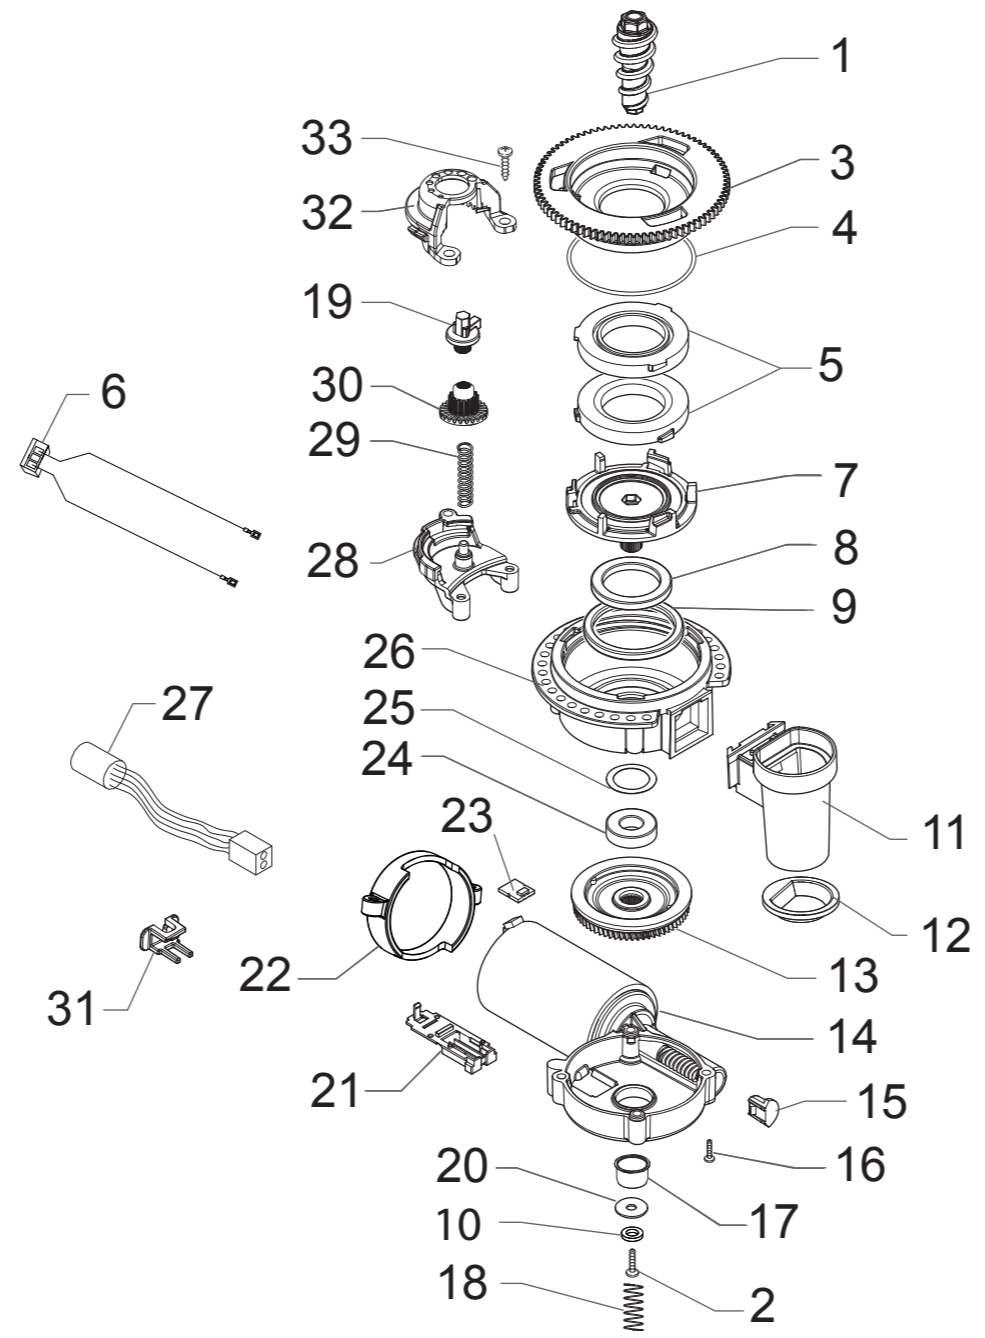

E74188

Pos	Artikel-Nr.	Beschreibung	Pos	Artikel-Nr.	Beschreibung
1	421944011371				
2	129574802	SCHRAUBE TCB M4X30 ZN-B			
3	421941094152				
4	140328960	O-RING 0530-15			
5	146520100	MAHLSCHEIBE 48X28, KERAMIK			
6	17800301	Kabel 2 pol. zu Mahlwerksmotor			
7	149198350	SUPPORT ZU MAHLWERK UNTEN			
8	123030300	LAGER AXIAL			
9	140360500	FILZRING DE=45,4 DI=39,4 H=4			
10	128310402	FÄCHERSCHEIBE A4,3 DIN6798 VERZI			
11	11026355	PULVERSCHACHT			
12	11030459	DICHTRUNG ZU PULVERSCHACHT			
13	226000300	ZAHNRAD KPLT. Z=38 MIT MAGNET			
14	11000513	MAHLWERKSMOTOR MOD=1,25 230 V			
15	149214800	ABDECKUNG SCHRAUBE MAHLWERKMOTOR			
16	129661702	SCHRAUBE 3,5X30 DIN 7505 VERZ.			
17	11002873	ISOLIERHÜLSE FÜR MAHLWERKMOTOR			
18	11000597	FEDER ZU SUPPORT MAHLWERKMOTOR			
19	421944001091				
20	128381902	UNTERLAGSCHEIBE ZU MAHLWERK			
21	149199050	SUPPORT ZU SENSOR			
22	11000194	SUPPORT ZU MAHLWERKMOTOR			
23	181540900	SENSOR MAHLWERK			
24	123030200	LAGER RADIAL			
25	128381800	AUSGLEICHSCHEIBE			
26	142905450	MOTORHALTERUNG MIT VERSTELLRING			
27	17800302	Kabel 3 pol. zu Mahlwerksensor			
28	11002613	SUPPORT UNTEN MAHLGRADEINTELLUN			
29	11002572	FEDER ZU ZAHNRAD MAHLGRADEINTELL			
30	11003784	MAHLGRADEINTELLUNG			
31	17001921	KLEMME ZU KABEL			
32	11002508	SUPPORT OBEN MAHLGRADEINTELLUNG			
33	129914002	TORX-BLECHSCHR. 3,5X16			
100	421941302931