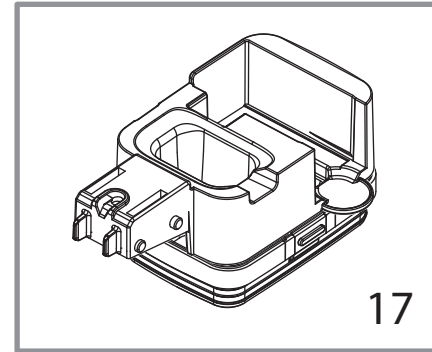

E74188

Pos	Artikel-Nr.	Beschreibung	Pos	Artikel-Nr.	Beschreibung
1	17001963				
2	17001982				
3	17002043				
4	NM01.028	O-Ring 106 SV, MC, P3/5			
5	17001985				
6	17001956				
7	17002052				
8	17001362	Einsatz zu Raccord Milchrohr sch			
9	11012814	Silikonschlauch 3,5X6 L=140MM			
10	421944001291				
11	17002211				
12	17001959				
13	129914002	TORX-BLECHSCHR. 3,5X16			
14	17001955				
15	421944005531				
16	11031503