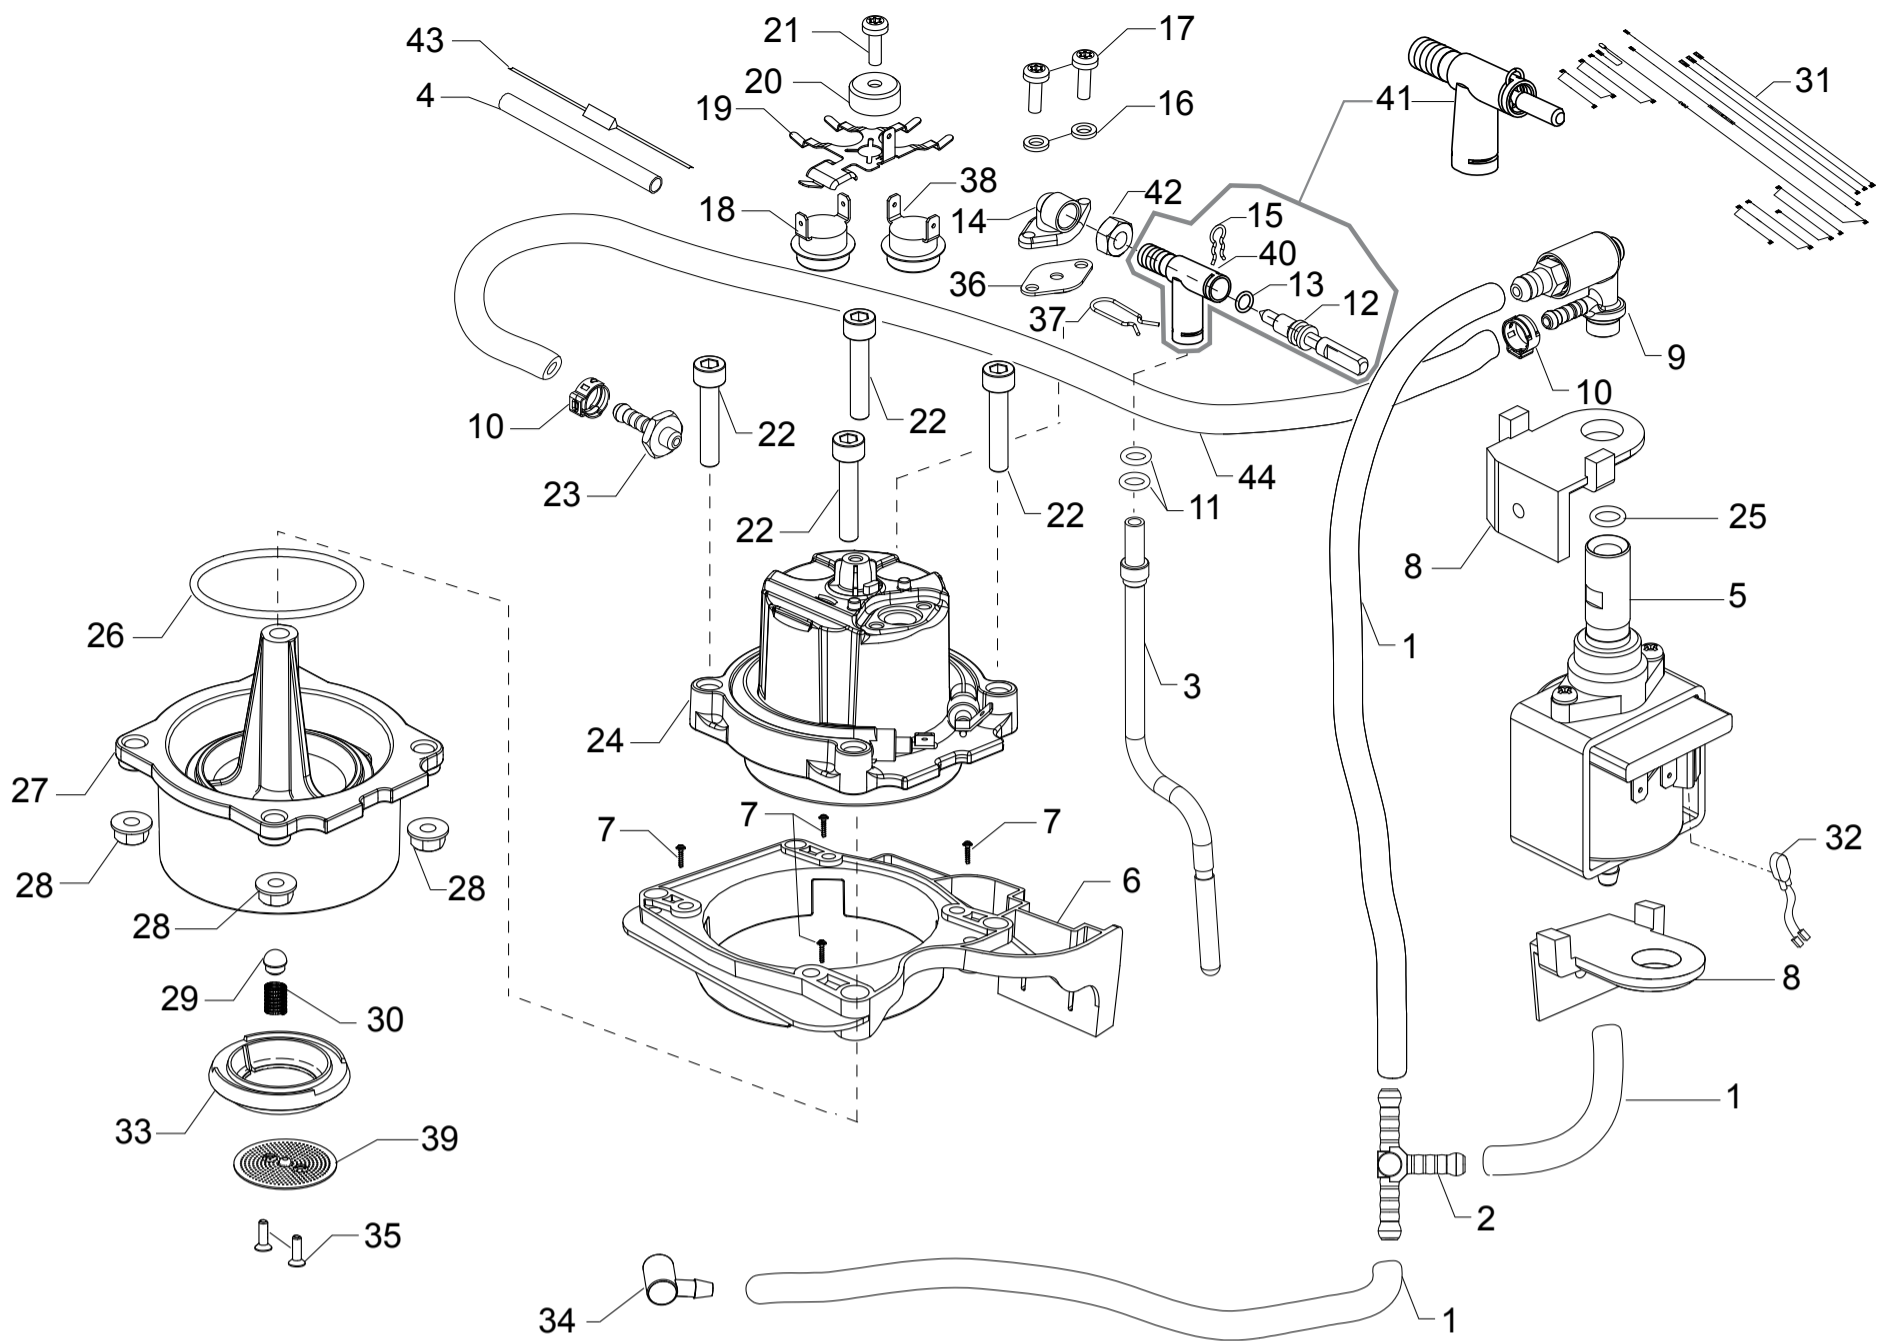

HD8323/31-38-39-61-69
HD8325/71-78-79
HD8327/91-99

Cod. 882832331010 - 38150 - 39010 - 61010-69020
Cod. 882832571010 - 78150 - 79010
Cod. 882832791010 - 99010

POS	CODE	12NC	DESCRIPTION	NOTE	POS	CODE	12NC	DESCRIPTION	NOTE
01	149361400	996530018281	TRANSP.SILICONE TUBE 5X9 65SH	IN ROLL	38	189425100	996530026928	THERMOSTAT 127° 1NT-01L-0499	
02	11007493	996530004363	T CONNECTOR FOR BOILER P604		39	123741722	996530011295	ALUM.PERCOL.FOR ALUM.BOILER JUNIOR	
03	11024852	996530067984	SS STEAM TUBE ABC ASSY.		40	11025139	996530067991	L-F/BRASS STEAM FAUCET FOR SS BOILER ABC	
04	229405400	996530031792	TEFLON TUBE 4,2X0,38 L=100 MM		41	17000512	996530067964	L-F/BRASS V2 STEAM FAUCET ABC ASSY.	
05	12000833	996530007915	DEFOND PUMP P-50 A2P GW 230V-50HZ		42	12001900	996530073509	GALV.NUT 1/8 GAS H=4.5 CH=13	
06		421946000821	BLK SUPP.ALU BOILER AND PUMP ABC		43	189300800	996530026889	THERMAL FUSE 184°C 15 A	
07	12000450	996530007819	SCREW TCBR TORX 10 3,5X12 PLAST.ZN-N		44	16000380	996530009505	5X8,9 SILICONE TUBE	IN ROLL
08	149205850	996530018056	BLACK TYPE ULKA PUMP W/BEVEL SUPPORT			11031434	996530073512	ALU.GEN.BOILER ABC 230V ASSY.	COMPLETE
09	11025482	996530073004	PLAST-BR/L-F SAFETY VALVE 16-18 BAR ASSY						
10	12000892	996530007947	OETIKER CLAMP D=9,5 16700004						
11	140321861	996530013467	O-RING 2025 EPDM						
12	11024775	996530068004	L-F/BRASS FAUCET SHAFT SS.BOILER NEWGEN						
13	WGADM0041/031	996530063888	OR 2018 VITON 70 SH						
14	11025150	996530073511	L-F/BRASS CONNECT.FAUCET/ALUM.BOILER ABC						
15	9011.144	996530048885	SS FORK FOR TUBE D=4						
16	128310402	996530012341	GALV.WASHER UNI 8842 A4						
17	U046.003	996530061862	SCREW TCBD TORX 20 M4X12 ZN-B						
18	189422000	996530026907	THERMOSTAT 95° 1NT-01L-0036						
19	11013833	996530006874	ALUM.BOILER THERMOST.FIXING SPRING AURA						
20	128171020	996530012329	BRASS WASHER DE =16 SPRING HOLD THERM.						
21	129583102	996530012941	SCREW TCB M4X12 AUTOFORMING ZN-B						
22	U023.022	996530061792	SCREW TCEI M6,0X30 UNI 5931 8.8 ZNP						
23	11024043	996530073508	SS CONNECTOR FOR ALUM.BOILER						
24	11013306	996530006738	AL.UPPER CASING BOILER JUN.CHN 230V ASSY						
25	140321961	996530013471	O-RING 2031 TERMOIL						
26	140325962	996530013534	O-RING 3212 SILICONE						
27		421946000831	GLOSS ALU.LOWER BOILER CASING ABC ASSY.						
28	123270102	996530011202	NUT M6 FLANGED TOOTHED BASE GALV.						
29	149450588	996530018311	65SH SILICONE BOILER SEALING VALVE						
30	126770818	996530011693	SS SPRING FOR ALU.BOILER SEALING VALVE						
31		421946000161	WIRING V3 ABC ASSY.						
32	189201000	996530026853	THERMAL PROTECTOR 120°C CABLES112/265						
33	11013378	996530006756	ALU.BOILER FILTERHOLDER SEAL JUNIOR						
34	147920150	996530017348	90° INLET PUMP CONNECTOR						
35	129580721	996530012935	SCREW TSP TORX 10 M3X8 AUTOFORMING SS						
36	145845362	996530015849	SILIC.SEAL FOR ALUM.BOILER FAUCET JUNIOR						
37	126764018	996530011619	SS SPRING D=1 STEAM TUBE HOLDER JUN.						

POEMIA ALUMINIUM BOILER