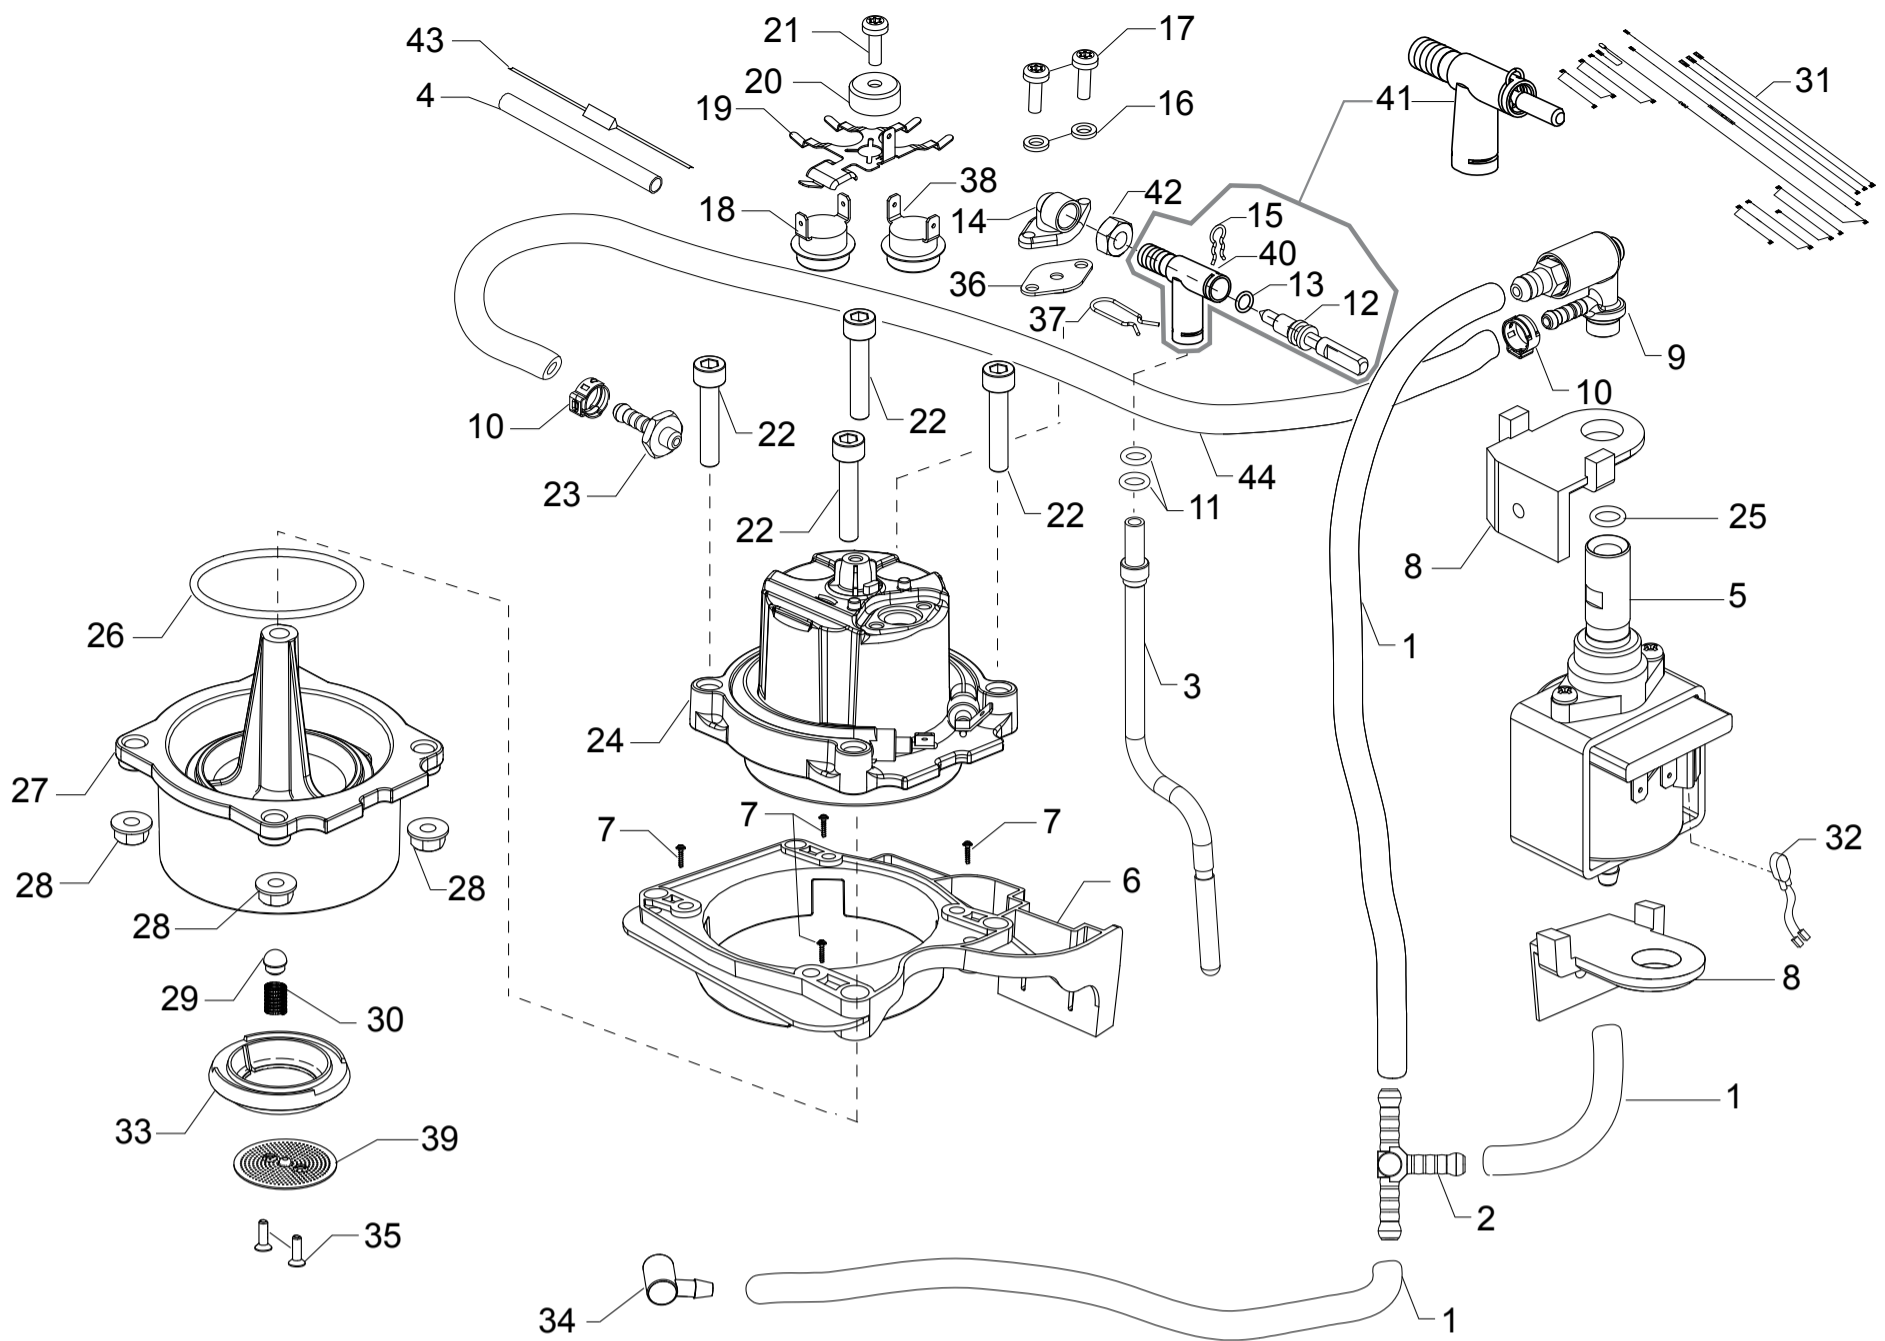

HD8323/31-38-39-61-69
HD8325/71-78-79
HD8327/91-99

Cod. 882832331010 - 38150 - 39010 - 61010-69020
Cod. 882832571010 - 78150 - 79010
Cod. 882832791010 - 99010

POS	CODE	12NC	DESCRIPTION	NOTE	POS	CODE	12NC	DESCRIPTION	NOTE
01	149361400	996530018281	TRANSP.SILICONE TUBE 5X9 65SH	IN ROLL	38	189425100	996530026928	THERMOSTAT 127° 1NT-01L-0499	
02	11007493	996530004363	T CONNECTOR FOR BOILER P604		39	123741722	996530011295	ALUM.PERCOL.FOR ALUM.BOILER JUNIOR	
03	11024852	996530067984	SS STEAM TUBE ABC ASSY.		40	11025139	996530067991	L-F/BRASS STEAM FAUCET FOR SS BOILER ABC	
04	229405400	996530031792	TEFLON TUBE 4,2X0,38 L=100 MM		41	17000512	996530067964	L-F/BRASS V2 STEAM FAUCET ABC ASSY.	
05	12000833	996530007915	DEFOND PUMP P-50 A2P GW 230V-50HZ		42	12001900	996530073509	GALV.NUT 1/8 GAS H=4.5 CH=13	
06		421946000821	BLK SUPP.ALU BOILER AND PUMP ABC		43	189300800	996530026889	THERMAL FUSE 184°C 15 A	
07	12000450	996530007819	SCREW TCBR TORX 10 3,5X12 PLAST.ZN-N		44	16000380	996530009505	5X8,9 SILICONE TUBE	IN ROLL
08	149205850	996530018056	BLACK TYPE ULKA PUMP W/BEVEL SUPPORT						
09	11025482	996530073004	PLAST-BR/L-F SAFETY VALVE 16-18 BAR ASSY			11031434	996530073512	ALU.GEN.BOILER ABC 230V ASSY.	COMPLETE
10	12000892	996530007947	OETIKER CLAMP D=9,5 16700004						
11	140321861	996530013467	O-RING 2025 EPDM						
12	11024775	996530068004	L-F/BRASS FAUCET SHAFT SS.BOILER NEWGEN						
13	WGADM0041/031	996530063888	OR 2018 VITON 70 SH						
14	11025150	996530073511	L-F/BRASS CONNECT.FAUCET/ALUM.BOILER ABC						
15	9011.144	996530048885	SS FORK FOR TUBE D=4						
16	128310402	996530012341	GALV.WASHER UNI 8842 A4						
17	U046.003	996530061862	SCREW TCBD TORX 20 M4X12 ZN-B						
18	189422000	996530026907	THERMOSTAT 95° 1NT-01L-0036						
19	11013833	996530006874	ALUM.BOILER THERMOST.FIXING SPRING AURA						
20	128171020	996530012329	BRASS WASHER DE =16 SPRING HOLD THERM.						
21	129583102	996530012941	SCREW TCB M4X12 AUTOFORMING ZN-B						
22	U023.022	996530061792	SCREW TCEI M6,0X30 UNI 5931 8.8 ZNP						
23	11024043	996530073508	SS CONNECTOR FOR ALUM.BOILER						
24	11013306	996530006738	AL.UPPER CASING BOILER JUN.CHN 230V ASSY						
25	140321961	996530013471	O-RING 2031 TERMOIL						
26	140325962	996530013534	O-RING 3212 SILICONE						
27		421946000831	GLOSS ALU.LOWER BOILER CASING ABC ASSY.						
28	123270102	996530011202	NUT M6 FLANGED TOOTHED BASE GALV.						
29	149450588	996530018311	65SH SILICONE BOILER SEALING VALVE						
30	126770818	996530011693	SS SPRING FOR ALU.BOILER SEALING VALVE						
31		421946000161	WIRING V3 ABC ASSY.						
32	189201000	996530026853	THERMAL PROTECTOR 120°C CABLES112/265						
33	11013378	996530006756	ALU.BOILER FILTERHOLDER SEAL JUNIOR						
34	147920150	996530017348	90° INLET PUMP CONNECTOR						
35	129580721	996530012935	SCREW TSP TORX 10 M3X8 AUTOFORMING SS						
36	145845362	996530015849	SILIC.SEAL FOR ALUM.BOILER FAUCET JUNIOR						
37	126764018	996530011619	SS SPRING D=1 STEAM TUBE HOLDER JUN.						

POEMIA ALUMINIUM BOILER